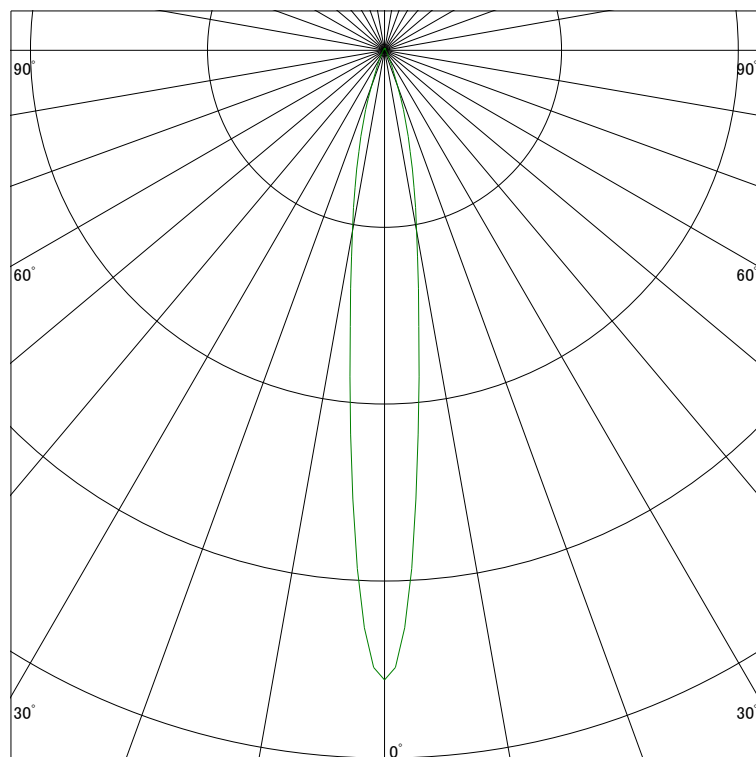

### 配光曲線

ライティング創

器具型番 SDL83000L-WN  
ランプ LED9.4W 3000K Ra90  
1/2ビーム角 13°

断面

スケーリング 2500 Cd  
5000  
7500  
10000

1000ルーメン当たりの光度値

### 水平面照度

ライティング創

器具型番 SDL83000L-WN  
ランプ LED9.4W 3000K Ra90  
ランプ光束 380 Lm  
1/2照度角 12°

断面

スケーリング 5000 Lx  
2000  
1000  
500