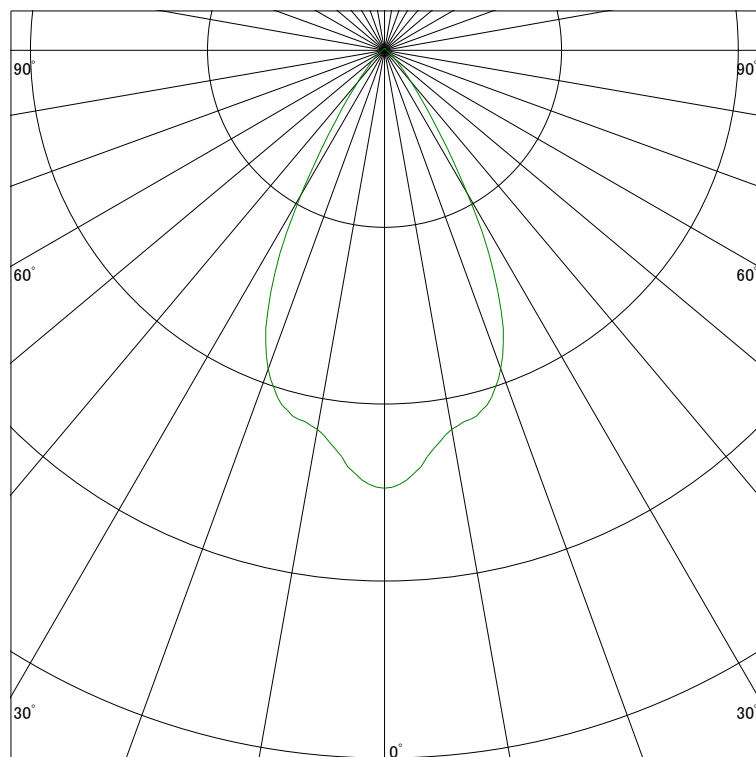

### 配光曲線

ライティング創

器具型番 SDL83000L-WE  
ランプ LED9.4W 3000K Ra90  
1/2ビーム角 55°

断面

スケーリング 500 Cd  
1000  
1500  
2000

1000ルーメン当たりの光度値

### 水平面照度

ライティング創

器具型番 SDL83000L-WE  
ランプ LED9.4W 3000K Ra90  
ランプ光束 328 Lm  
1/2照度角 48°

断面

スケーリング 500 Lx  
200  
100  
50