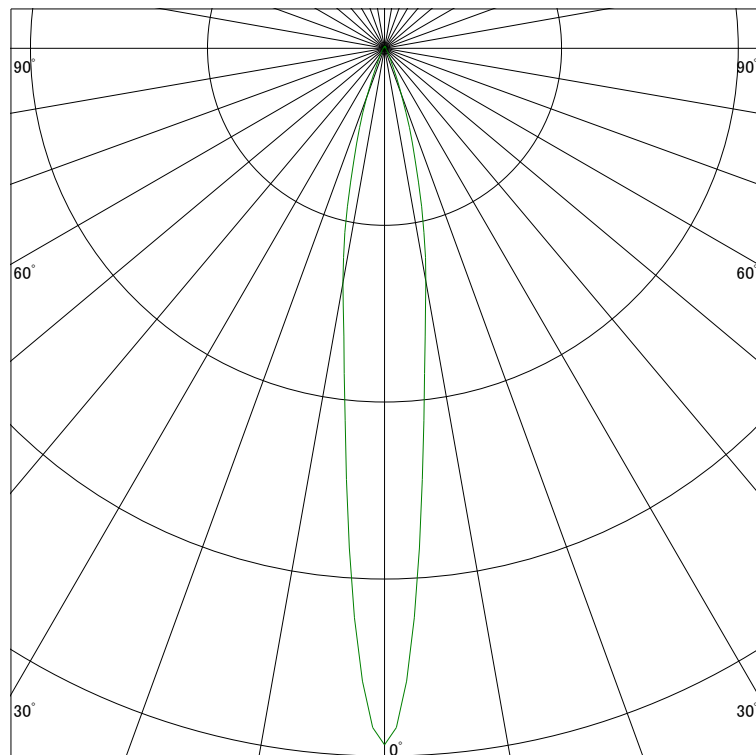

配光曲線

ライティング創

器具型番 SDL83000L-CN
ランプ LED9.4W 3000K Ra90
1/2ビーム角 13°

断面

スケーリング 2000 Cd
4000
6000
8000

1000ルーメン当たりの光度値

水平面照度

ライティング創

器具型番 SDL83000L-CN
ランプ LED9.4W 3000K Ra90
ランプ光束 381 Lm
1/2照度角 13°

断面

スケーリング 2000 Lx
1000
500
200