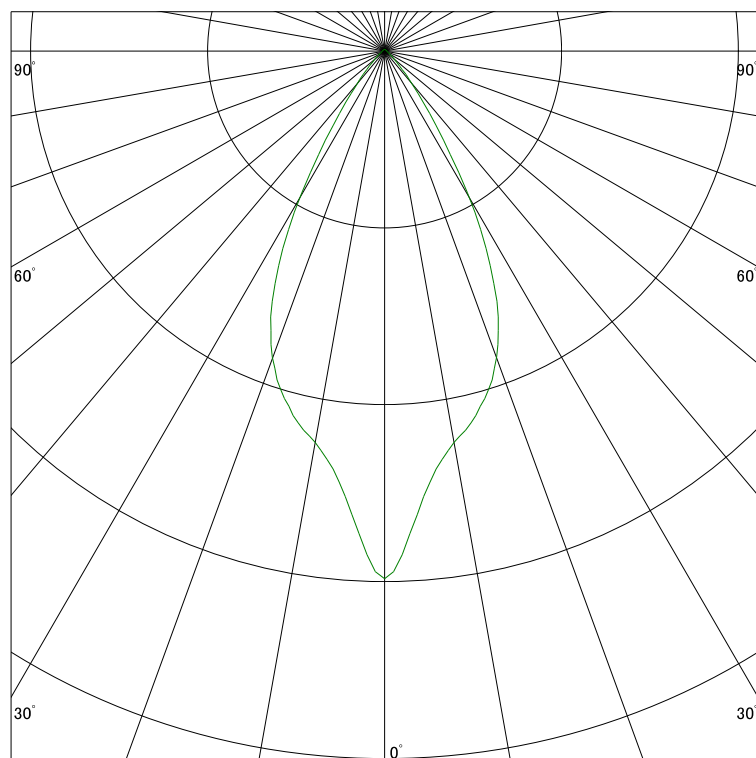

配光曲線

ライティング創

器具型番 SDL83000L-CE
ランプ LED9.4W 3000K Ra90
1/2ビーム角 49°

断面

スケーリング 500 Cd
1000
1500
2000

1000ルーメン当たりの光度値

水平面照度

ライティング創

器具型番 SDL83000L-CE
ランプ LED9.4W 3000K Ra90
ランプ光束 325 Lm
1/2照度角 41°

断面

スケーリング 500 Lx
200
100
50