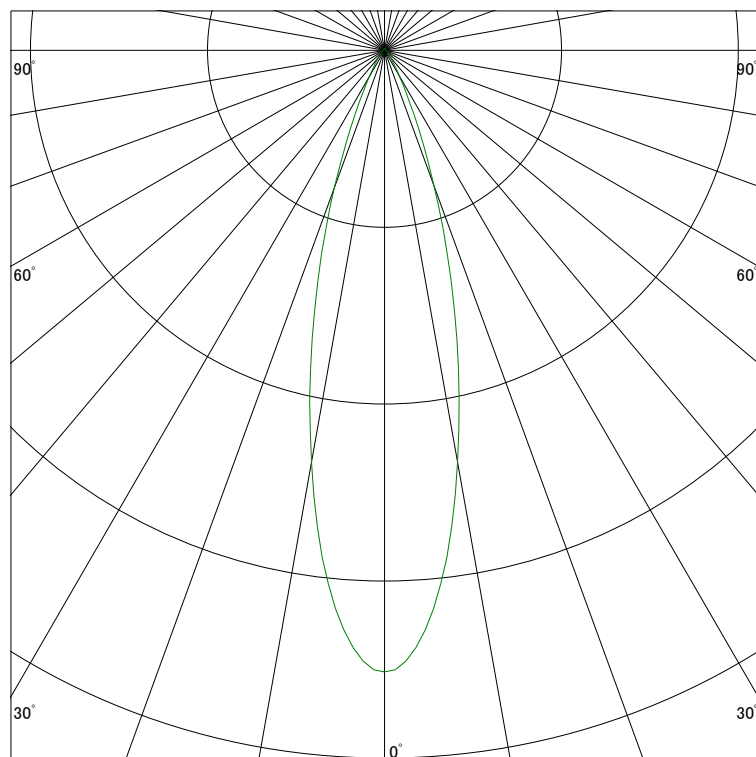

配光曲線

ライティング創

器具型番 SDL83000L-BW
ランプ LED9.4W 3000K Ra90
1/2ビーム角 27°

断面

スケーリング 1000 Cd
2000
3000
4000

1000ルーメン当たりの光度値

水平面照度

ライティング創

器具型番 SDL83000L-BW
ランプ LED9.4W 3000K Ra90
ランプ光束 463 Lm
1/2照度角 26°

断面

スケーリング 2000 Lx
1000
500
200