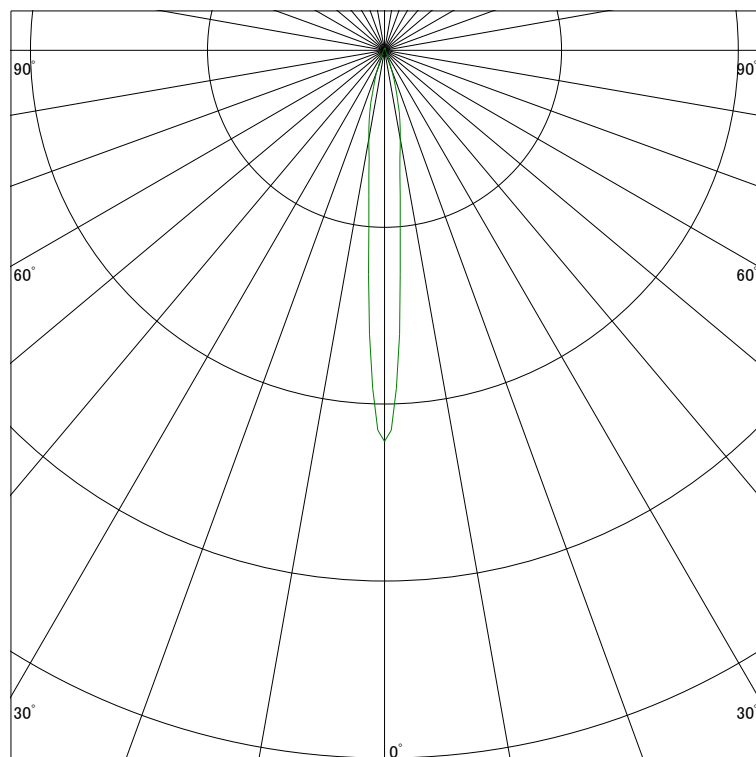

配光曲線

ライティング創

器具型番 SDL83000L-BV
ランプ LED9.4W 3000K Ra90
1/2ビーム角 9°

断面

スケーリング 5000 Cd
10000
15000
20000

1000ルーメン当たりの光度値

水平面照度

ライティング創

器具型番 SDL83000L-BV
ランプ LED9.4W 3000K Ra90
ランプ光束 400 Lm
1/2照度角 9°

断面

スケーリング 5000 Lx
2000
1000
500