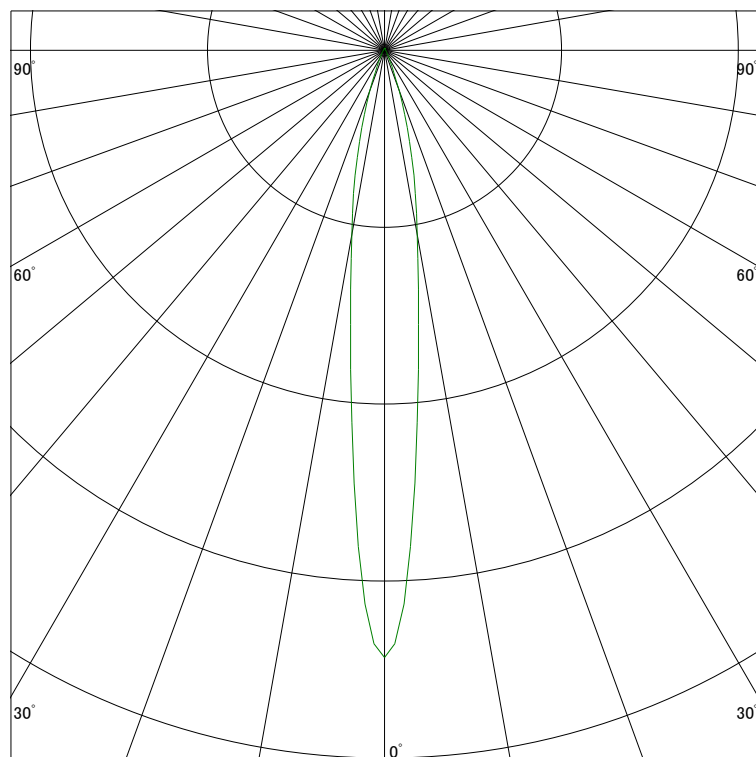

### 配光曲線

ライティング創

器具型番 SDL83000L-BN  
ランプ LED9.4W 3000K Ra90  
1/2ビーム角 13°

断面

スケーリング 2500 Cd  
5000  
7500  
10000

1000ルーメン当たりの光度値

### 水平面照度

ライティング創

器具型番 SDL83000L-BN  
ランプ LED9.4W 3000K Ra90  
ランプ光束 366 Lm  
1/2照度角 13°

断面

スケーリング 2000 Lx  
1000  
500  
200