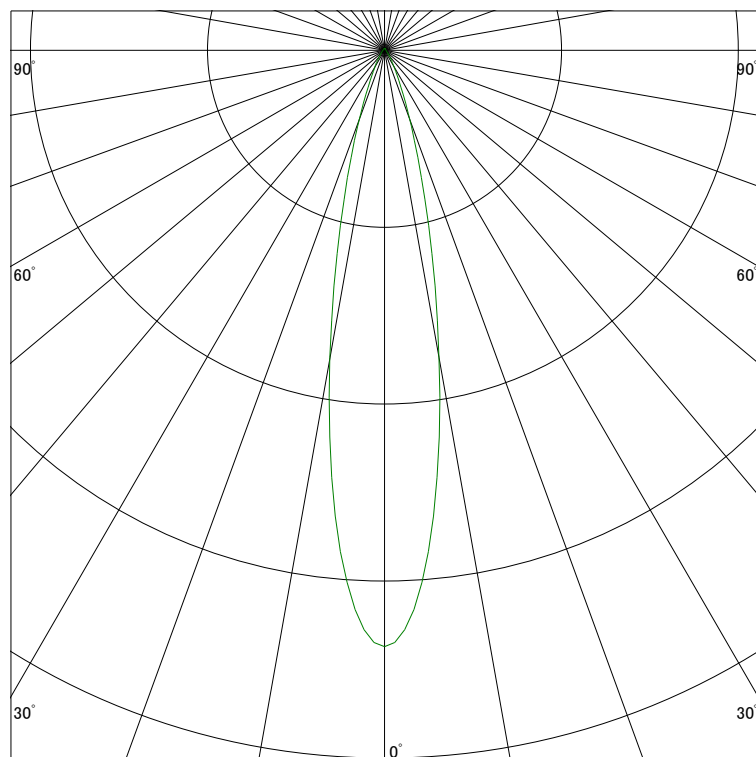

配光曲線

ライティング創

器具型番 SDL83000L-BF
ランプ LED9.4W 3000K Ra90
1/2ビーム角 21°

断面

スケーリング 1500 Cd
3000
4500
6000

1000ルーメン当たりの光度値

水平面照度

ライティング創

器具型番 SDL83000L-BF
ランプ LED9.4W 3000K Ra90
ランプ光束 450 Lm
1/2照度角 20°

断面

スケーリング 2000 Lx
1000
500
200