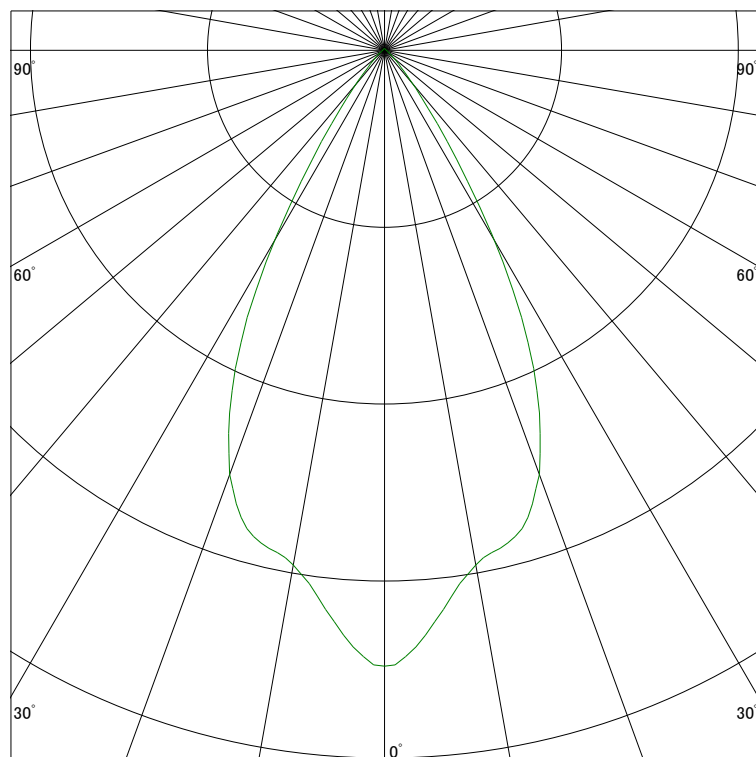

### 配光曲線

ライティング創

器具型番 SDL83000L-BE  
ランプ LED9.4W 3000K Ra90  
1/2ビーム角 53°

断面

スケーリング 500 Cd  
1000  
1500  
2000

1000ルーメン当たりの光度値

### 水平面照度

ライティング創

器具型番 LED83000L-BE  
ランプ LED9.4W 3000K Ra90  
ランプ光束 250 Lm  
1/2照度角 46°

断面

スケーリング 500 Lx  
200  
100  
50