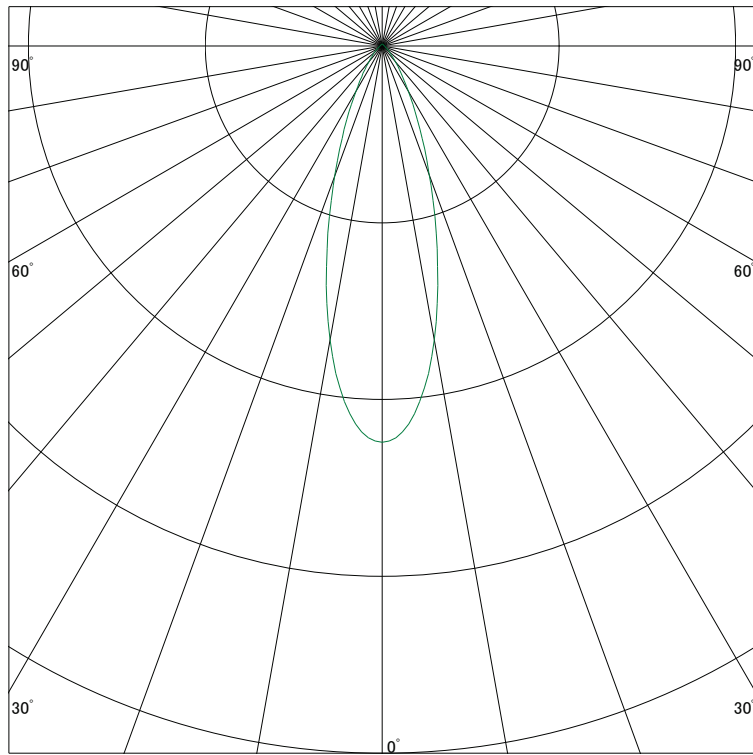

配光曲線

ライティング創

器具型番 SDL83005LL-(W・B)W
ランプ LED 7W 2700K Ra90
1/2ビーム角 32°

断面

スケーリング 1000 Cd
2000
3000
4000

1000ルーメン当たりの光度値

水平面照度

ライティング創

器具型番 SDL83005LL-(W・B)W
ランプ LED 7W 2700K Ra90
ランプ光束 329 Lm
1/2照度角 29°

断面

スケーリング 500 Lx
200
100
50