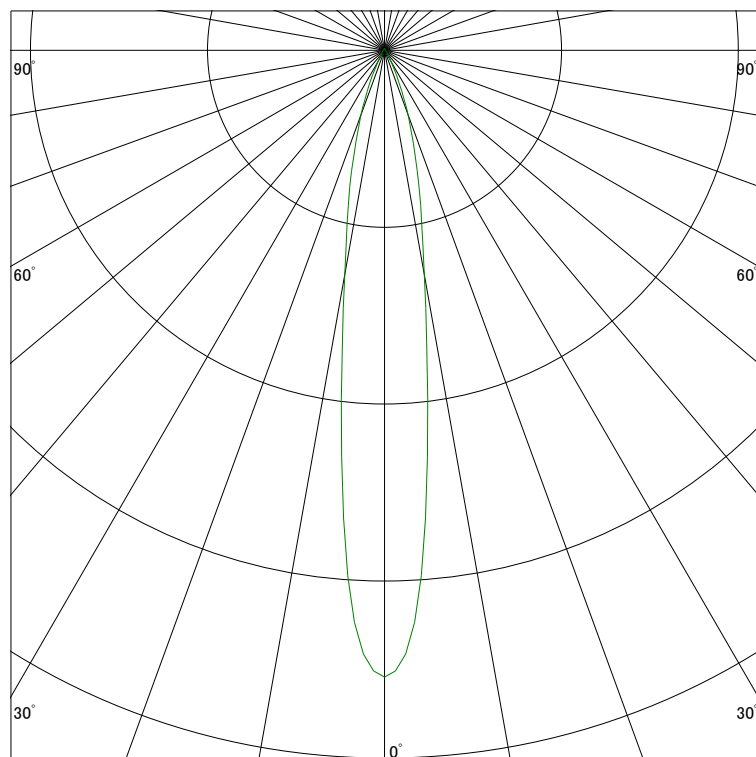

### 配光曲線

ライティング創

器具型番 SDL82703WW-(W・B)N  
ランプ LED18.3W 3500K Ra90  
1/2ビーム角 16°

断面

スケーリング 2000 Cd  
4000  
6000  
8000

1000ルーメン当たりの光度値

### 水平面照度

ライティング創

器具型番 SDL82703WW-(W・B)N  
ランプ LED18.3W 3500K Ra90  
ランプ光束 1031 Lm  
1/2照度角 15°

断面

スケーリング 5000 Lx  
2000  
1000  
500