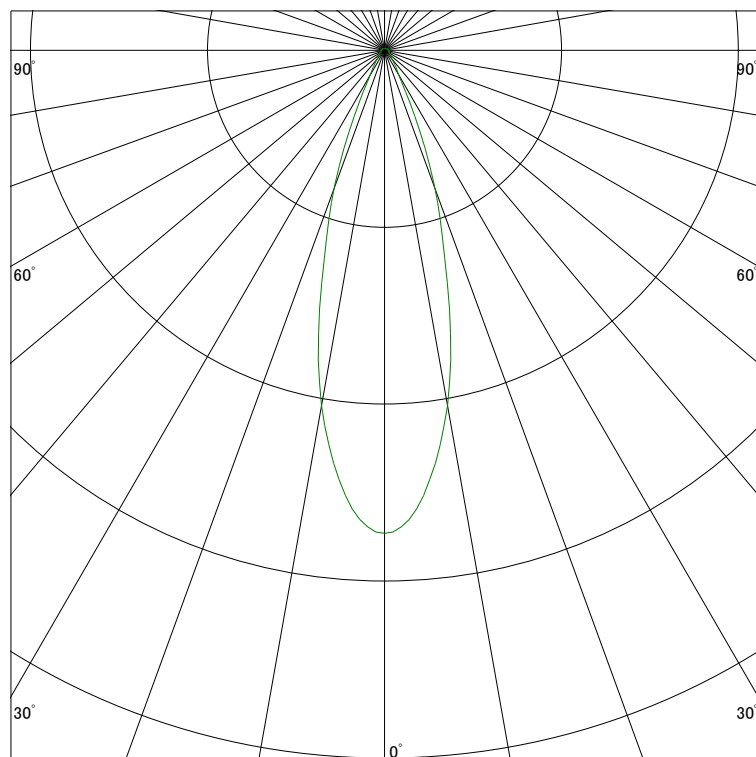

### 配光曲線

ライティング創

器具型番 SDL82703WW-(W・B)W  
ランプ LED18.3W 3500K Ra90  
1/2ビーム角 30°

断面

スケーリング 1000 Cd  
2000  
3000  
4000

1000ルーメン当たりの光度値

### 水平面照度

ライティング創

器具型番 SDL82703WW-(W・B)W  
ランプ LED18.3W 3500K Ra90  
ランプ光束 1213 Lm  
1/2照度角 28°

断面

スケーリング 5000 Lx  
2000  
1000  
500