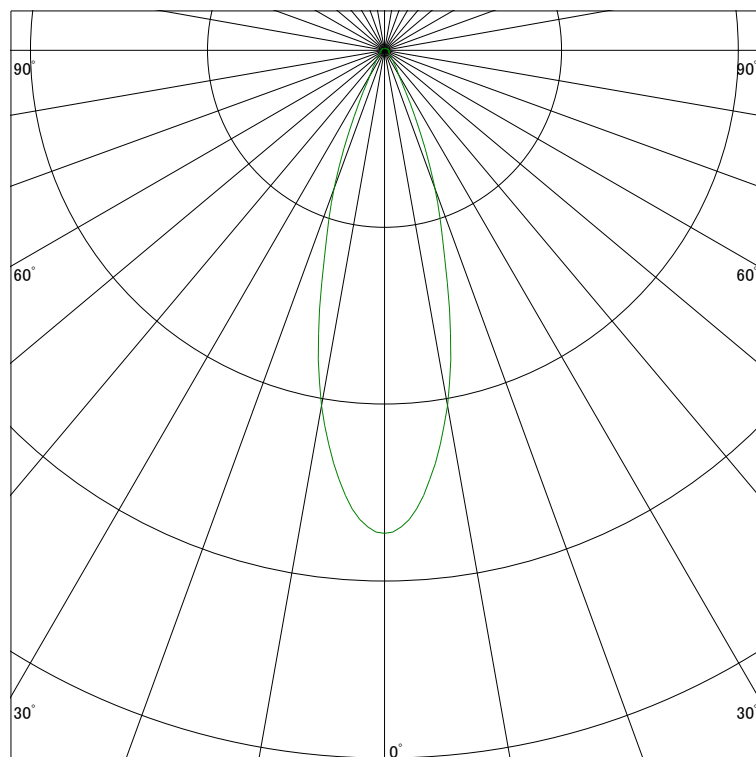

配光曲線

ライティング創

器具型番 SDL82702LL-(W・B)W
ランプ LED18.3W 2700K Ra90
1/2ビーム角 30°

断面

スケーリング 1000 Cd
2000
3000
4000

1000ルーメン当たりの光度値

水平面照度

ライティング創

器具型番 SDL82702LL-(W・B)W
ランプ LED18.3W 2700K Ra90
ランプ光束 1100 Lm
1/2照度角 28°

断面

スケーリング 2000 Lx
1000
500
200