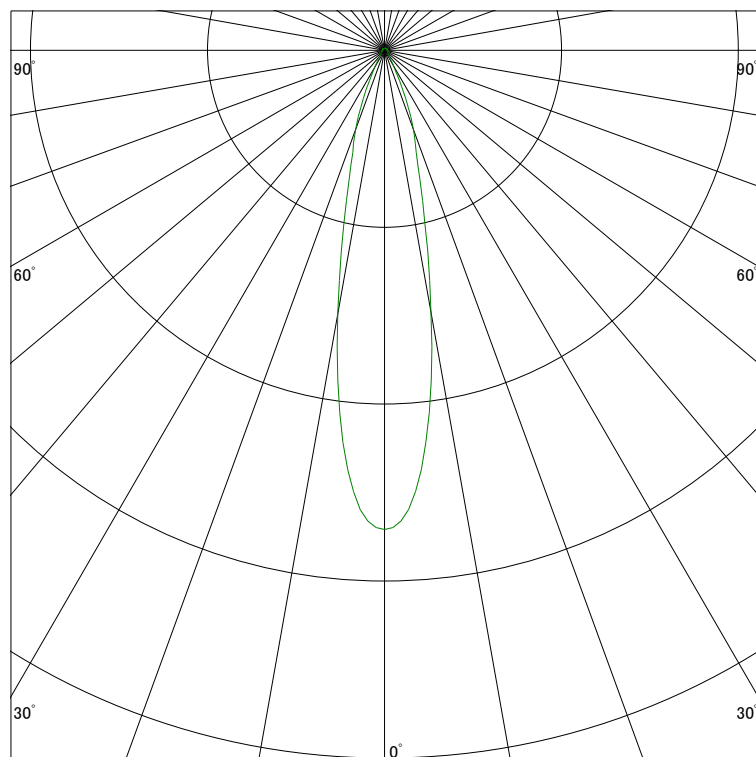

### 配光曲線

ライティング創

器具型番 SDL82701LL-(W・B)F  
ランプ LED18.3W 2700K Ra90  
1/2ビーム角 22°

断面

スケーリング 1500 Cd  
3000  
4500  
6000

1000ルーメン当たりの光度値

### 水平面照度

ライティング創

器具型番 SDL82701LL-(W・B)F  
ランプ LED18.3W 2700K Ra90  
ランプ光束 1152 Lm  
1/2照度角 21°

断面

スケーリング 5000 Lx  
2000  
1000  
500