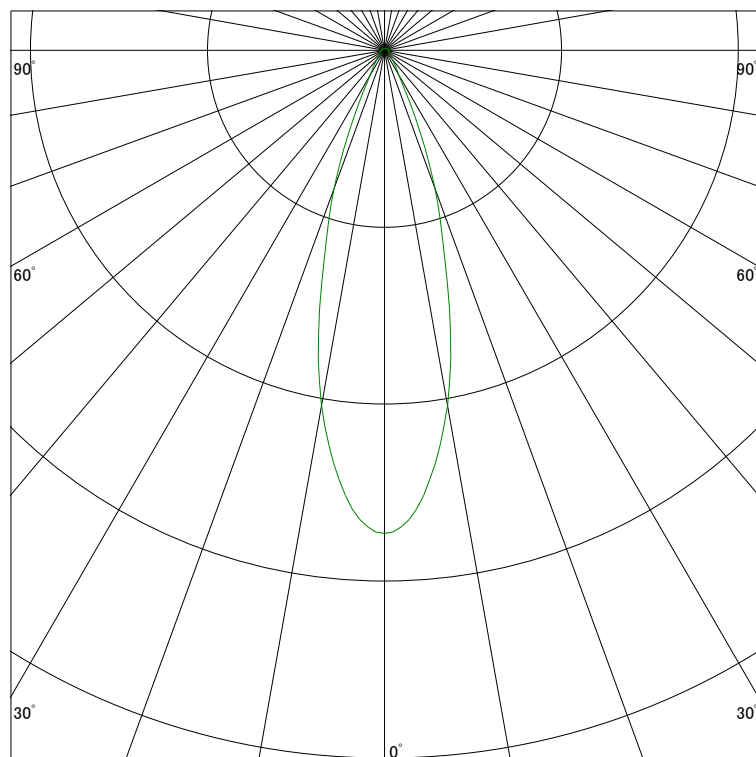

### 配光曲線

ライティング創

器具型番 SDL82702WW-(W・B)W  
ランプ LED18.3W 3500K Ra90  
1/2ビーム角 30°

断面

スケーリング 1000 Cd  
2000  
3000  
4000

1000ルーメン当たりの光度値

### 水平面照度

ライティング創

器具型番 SDL82702 WW-(W・B)W  
ランプ LED18.3W 3500K Ra90  
ランプ光束 1213 Lm  
1/2照度角 28°

断面

スケーリング 5000 Lx  
2000  
1000  
500