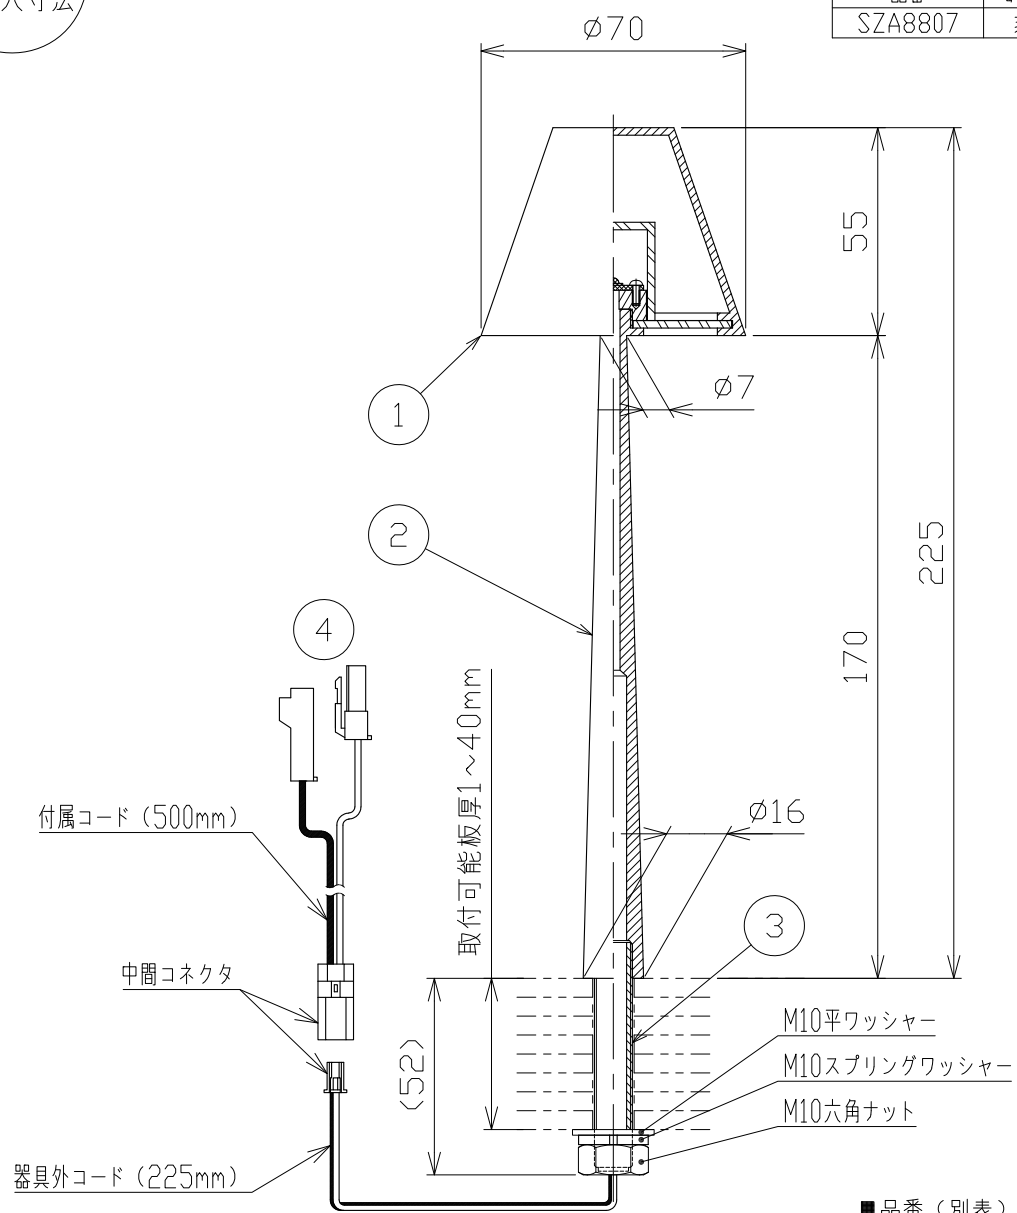

*別売の専用電源装置（定電流形）と組合わせてご使用ください。
*調光型電源装置（位相・PWM・DALI）は、別途お問い合わせください。

φ11 ⁺²/₋₀
埋込穴寸法

◆適合電源装置（別売）

品番	調光方式	出力電流 (If)
SZA8807	非調光	350mA

■品番（別表）

品番	器具色
SFL5500LL-X	ホワイトブロンズ

No.	部品名	材質	数	備考	電気特性 適合電源装置使用時	電源装置	別置・別売	品番（別表参照）	色温度	演色性	尺度	器具重量	作図日
8					特記事項 ・照射物近接限度 5cm ・灯具は回転しません			SFL5500LL-X	2700K				
7										Ra90			
4	コネクター	ナイロン	1組	+極/-極（各1）		入力電圧	100 V				1/2	0.18 kg	2022.04.25
3	取付ニップル	鋼管	1	三価クロメート		入力電流	0.06 A						
2	支柱	真鍮	1	ホワイトブロンズメッキ仕上げ	消費電力	2.0 W				承認	検印	作図	
1	灯具（カバー）	シリコン	1	乳白色	設計寿命	40,000時間				小西	和田	池田	