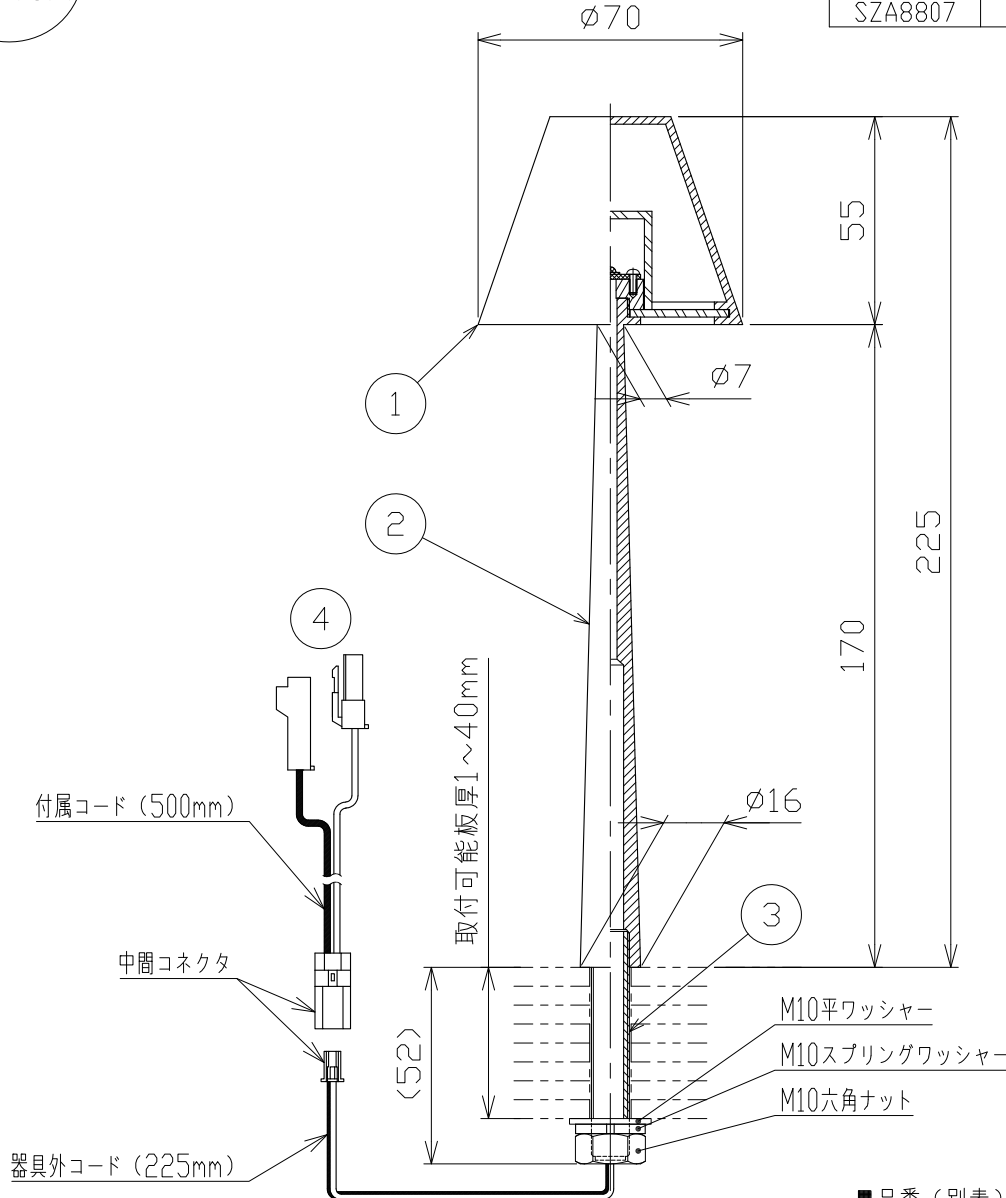

※別売の専用電源装置（定電流形）と組合わせてご使用ください。
※調光型電源装置（位相・PWM・DALI）は、別途お問い合わせください。

φ11 ⁺²/₋₀
埋込穴寸法

◆適合電源装置（別売）

品番	調光方式	出力電流 (If)
SZA8807	非調光	350mA

■品番（別表）

品番	器具色
SFL55000L-X	ホワイトブロンズ

No.	部品名	材質	数	備考	電気特性 適合電源装置使用時	電源装置	別置・別売	色温度	演色性	尺度	器具重量	作図日	
8					特記事項 ・照射物近接限度 5cm ・灯具は回転しません			品番（別表参照） SFL55000L-X					
7								3000K					
6									Ra90				
5													
4	コネクター	ナイロン	1組	+極/-極（各1）	電圧特性 適合電源装置使用時	電源装置	別置・別売	3000K					
3	取付ニップル	鋼管	1	三価クロメート		入力電圧	100 V		演色性	Ra90			
2	支柱	真鍮	1	ホワイトブロンズメッキ仕上げ		入力電流	0.06 A		尺度	1/2	0.18 kg	2022.04.25	
1	灯具（カバー）	シリコン	1	乳白色		消費電力	2.0 W		承認	小西	検印	和田	作図
						設計寿命	40,000時間		承認	小西	検印	和田	作図