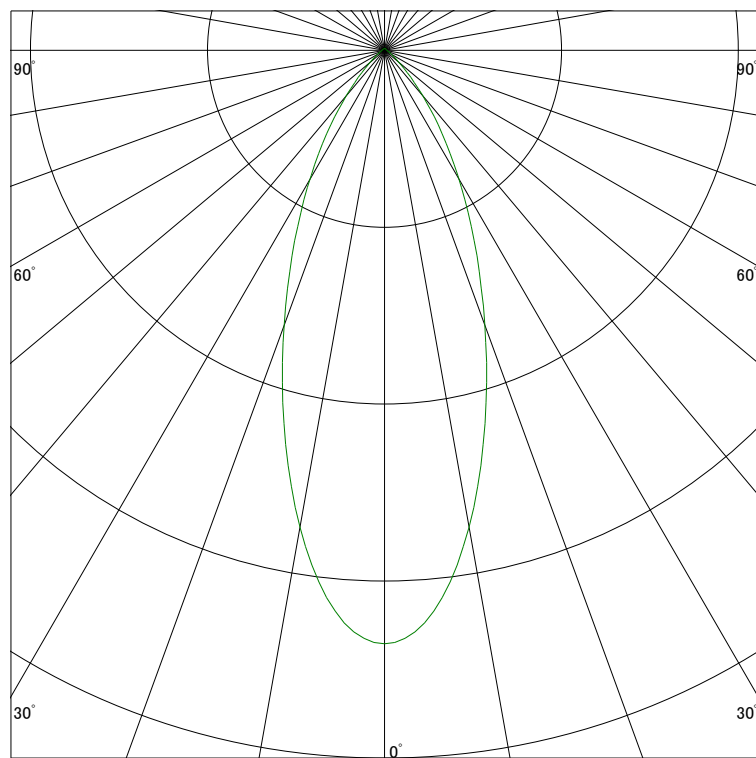

配光曲線

ライティング創

器具型番 SDL83406LL-(W・B)W
 ランプ LED19.3W 2700K Ra90
 1/2ビーム角 37°

スケーリング 500 Cd
 1000
 1500
 2000

1000ルーメン当たりの光度値

水平面照度

ライティング創

器具型番 SDL83406LL-(W・B)W
 ランプ LED19.3W 2700K Ra90
 ランプ光束 750 Lm
 1/2照度角 35°

スケーリング 1000 Lx
 500
 200
 100