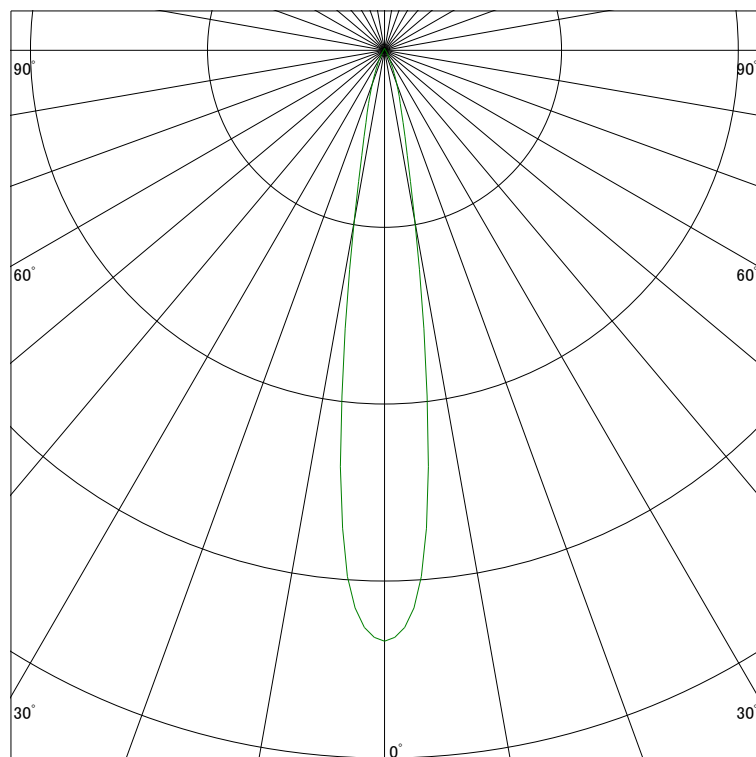

### 配光曲線

ライティング創

器具型番 SDL83406LL-(W・B)N  
 ランプ LED19.3W 2700K Ra90  
 1/2ビーム角 16°

スケーリング 2500 Cd  
 5000  
 7500  
 10000

1000ルーメン当たりの光度値

### 水平面照度

ライティング創

器具型番 SDL83406LL-(W・B)N  
 ランプ LED19.3W 2700K Ra90  
 ランプ光束 1008 Lm  
 1/2照度角 15°

スケーリング 10000 Lx  
 5000  
 2000  
 1000