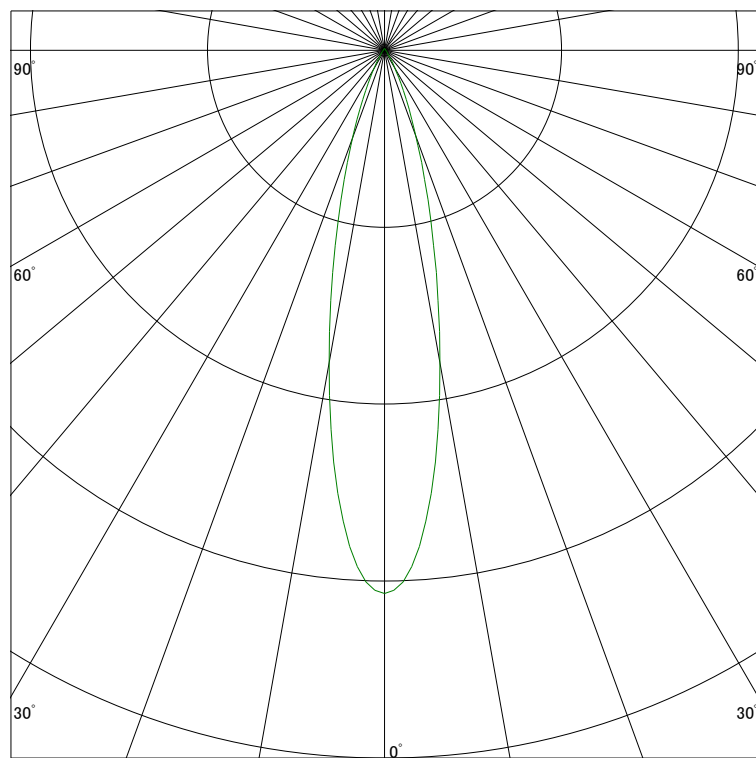

### 配光曲線

ライティング創

器具型番 SDL83406LL-(W・B)F  
ランプ LED19.3W 2700K Ra90  
1/2ビーム角 24°

スケーリング 1500 Cd  
3000  
4500  
6000

1000ルーメン当たりの光度値

### 水平面照度

ライティング創

器具型番 SDL83406LL-(W・B)F  
ランプ LED19.3W 2700K Ra90  
ランプ光束 756 Lm  
1/2照度角 22°

スケーリング 5000 Lx  
2000  
1000  
500