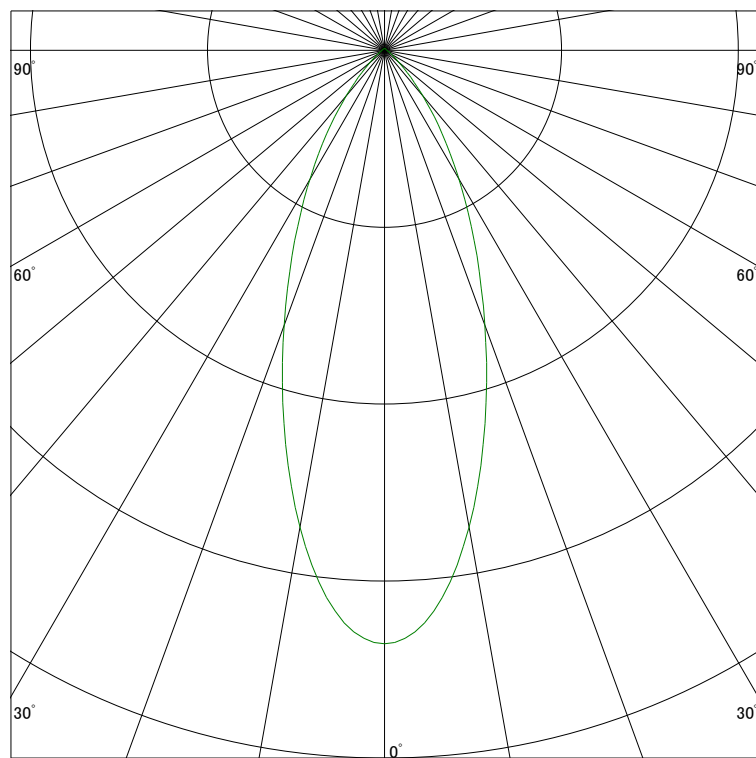

配光曲線

ライティング創

器具型番 SDL83406L-(W・B)W
 ランプ LED19.3W 3000K Ra90
 1/2ビーム角 37°

スケーリング 500 Cd
 1000
 1500
 2000

1000ルーメン当たりの光度値

水平面照度

ライティング創

器具型番 SDL83406L-(W・B)W
 ランプ LED19.3W 3000K Ra90
 ランプ光束 750 Lm
 1/2照度角 35°

スケーリング 1000 Lx
 500
 200
 100