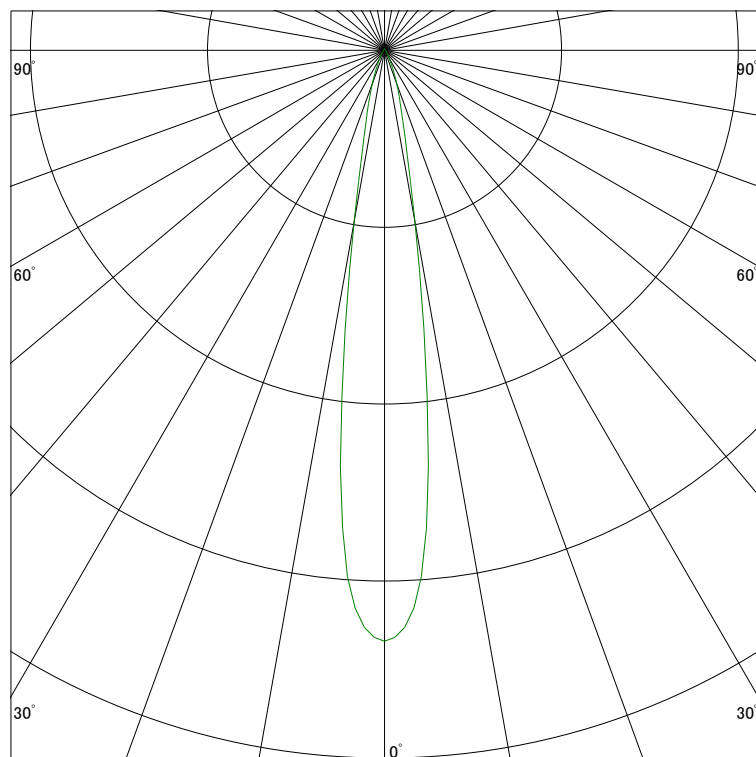

配光曲線

ライティング創

器具型番 SDL83406L-(W・B)N
 ランプ LED19.3W 3000K Ra90
 1/2ビーム角 16°

スケーリング 2500 Cd
 5000
 7500
 10000

1000ルーメン当たりの光度値

水平面照度

ライティング創

器具型番 SDL83406L-(W・B)N
 ランプ LED19.3W 3000K Ra90
 ランプ光束 1008 Lm
 1/2照度角 15°

スケーリング 10000 Lx
 5000
 2000
 1000