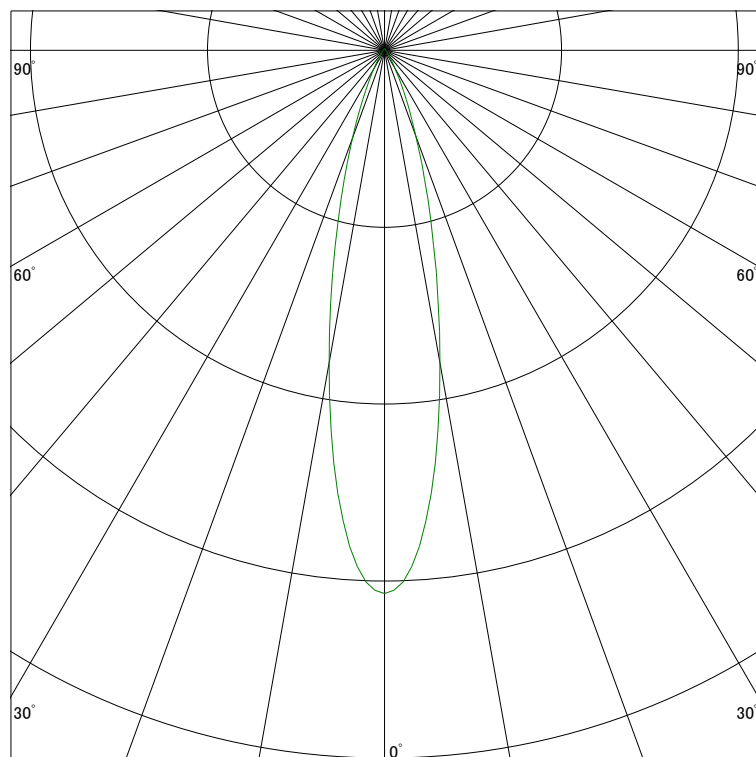

配光曲線

ライティング創

器具型番 SDL83406L-(W・B)F
 ランプ LED19.3W 3000K Ra90
 1/2ビーム角 24°

スケーリング 1500 Cd
 3000
 4500
 6000

1000ルーメン当たりの光度値

水平面照度

ライティング創

器具型番 SDL83406L-(W・B)F
 ランプ LED19.3W 3000K Ra90
 ランプ光束 756 Lm
 1/2照度角 22°

スケーリング 5000 Lx
 2000
 1000
 500