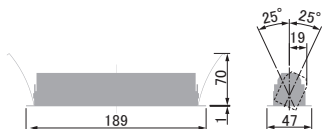

37×180 | 500lm type

## 仕様

消費電力:13.1W  
 器具高:70mm  
 枠:銅板  
 設計寿命:40000時間  
 質量:0.23kg  
 電源装置:別置・別売  
 開口寸法:37×180mm