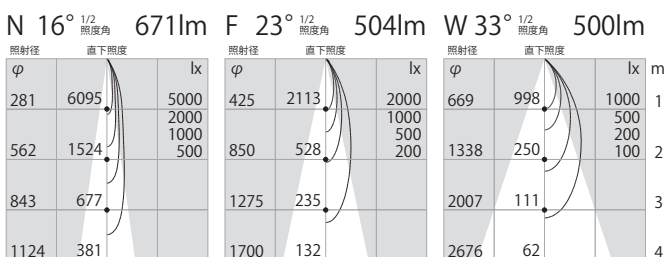

### 3 1/2ビーム角

N 狭角 :16°  
 F 中角 :24°  
 W 広角 :37°  
 計12種

ホワイト-W

ブラック-B

※3000K のデータです 2700K は等倍