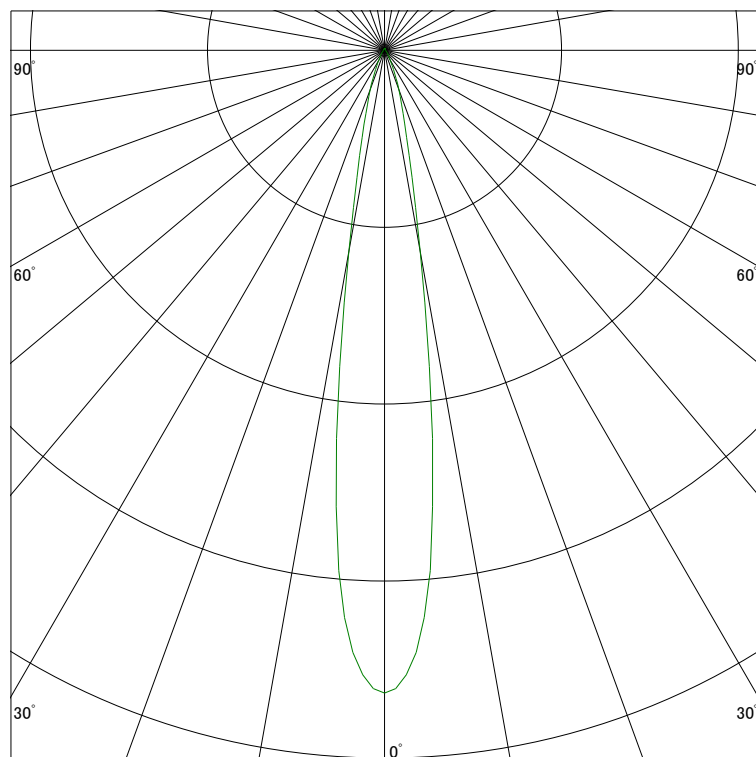

配光曲線

ライティング創

器具型番 SDL83404LL-(W・B)N
ランプ LED13.1W 2700K Ra90
1/2ビーム角 16°

断面

スケーリング 2500 Cd
5000
7500
10000

1000ルーメン当たりの光度値

水平面照度

ライティング創

器具型番 SDL83404LL-(W・B)N
ランプ LED13.1W 2700K Ra90
ランプ光束 671 Lm
1/2照度角 16°

断面

スケーリング 5000 Lx
2000
1000
500