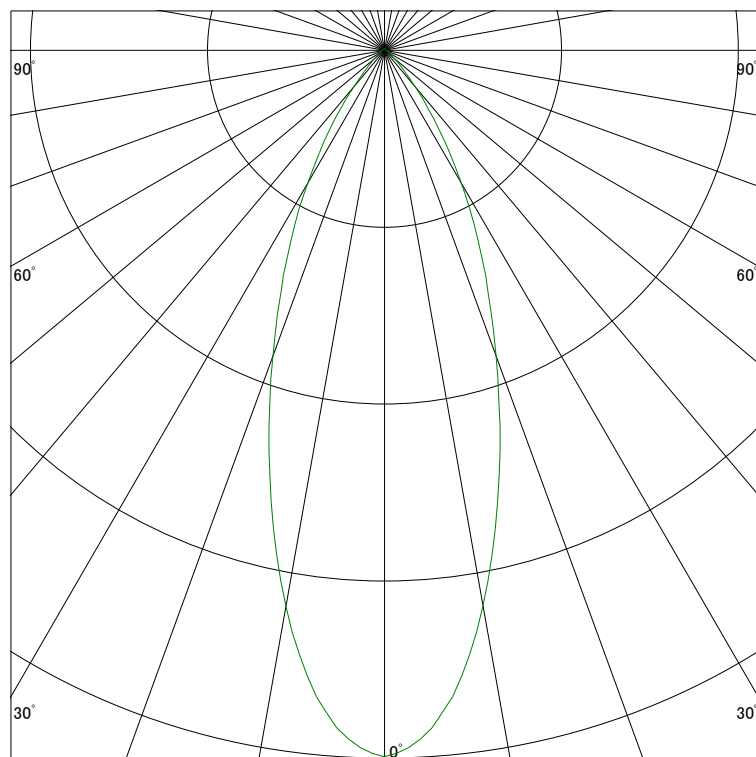

### 配光曲線

ライティング創

器具型番 SDL83404L-(W・B)W  
ランプ LED13.1W 3000K Ra90  
1/2ビーム角 37°

断面

スケーリング 500 Cd  
1000  
1500  
2000

1000ルーメン当たりの光度値

### 水平面照度

ライティング創

器具型番 SDL83404L-(W・B)W  
ランプ LED13.1W 3000K Ra90  
ランプ光束 500 Lm  
1/2照度角 33°

断面

スケーリング 1000 Lx  
500  
200  
100