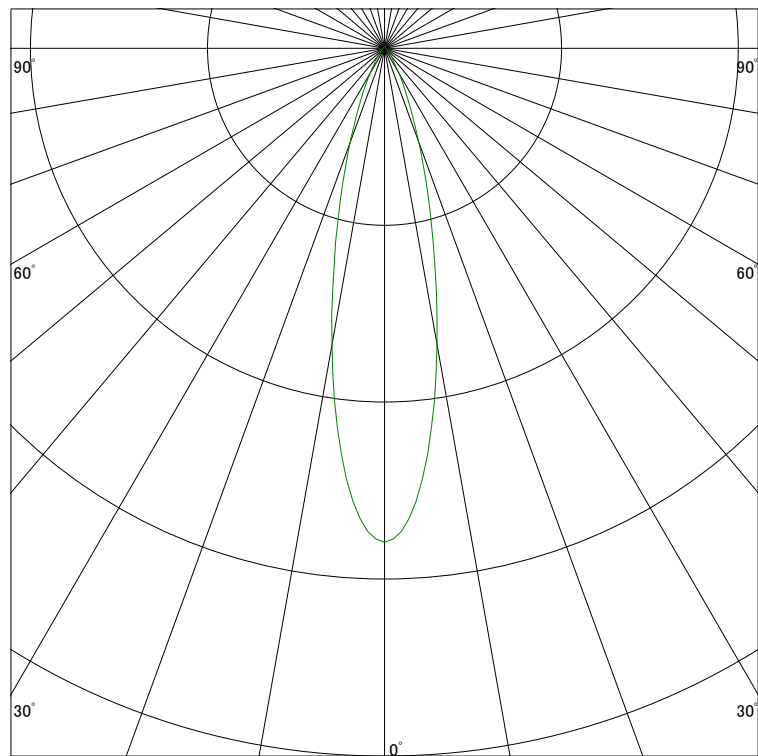

### 配光曲線

ライティング創

器具型番 SDL83404L-(W・B)F  
ランプ LED13.1W 3000K Ra90  
1/2ビーム角 24°

断面

スケーリング 1500 Cd  
3000  
4500  
6000

1000ルーメン当たりの光度値

### 水平面照度

ライティング創

器具型番 SDL83404L-(W・B)F  
ランプ LED13.1W 3000K Ra90  
ランプ光束 504 Lm  
1/2照度角 23°

断面

スケーリング 2000 Lx  
1000  
500  
200