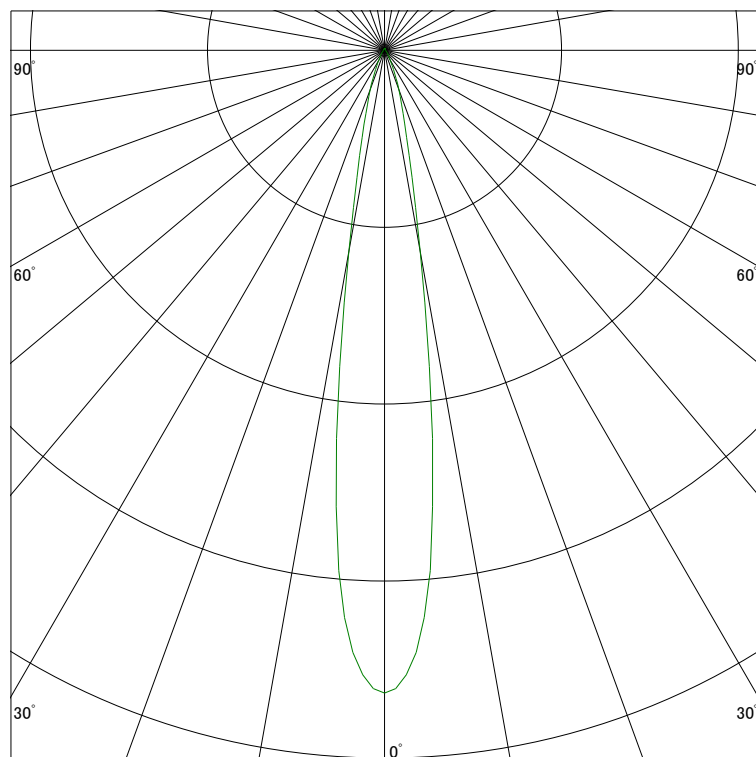

### 配光曲線

ライティング創

器具型番 SDL83402LL-(W・B)N  
ランプ LED7.1W 2700K Ra90  
1/2ビーム角 16°

断面

スケーリング 2500 Cd  
5000  
7500  
10000

1000ルーメン当たりの光度値

### 水平面照度

ライティング創

器具型番 SDL83402LL-(W・B)N  
ランプ LED7.1W 2700K Ra90  
ランプ光束 336 Lm  
1/2照度角 16°

断面

スケーリング 2000 Lx  
1000  
500  
200