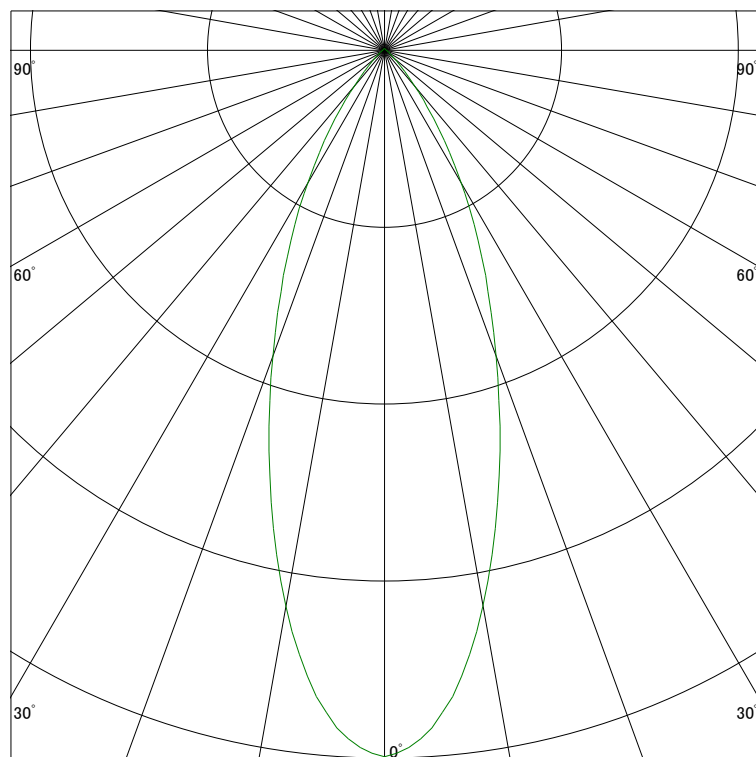

### 配光曲線

ライティング創

器具型番 SDL83402L-(W・B)W  
ランプ LED7.1W 3000K Ra90  
1/2ビーム角 37°

断面

スケーリング 500 Cd  
1000  
1500  
2000

1000ルーメン当たりの光度値

### 水平面照度

ライティング創

器具型番 SDL83402L-(W・B)W  
ランプ LED7.1W 3000K Ra90  
ランプ光束 250 Lm  
1/2照度角 33°

断面

スケーリング 500 Lx  
200  
100  
50