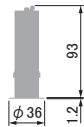

Φ28 | 350lm type

SDL83005

ベースダウンライト

15,000円

仕様

消費電力:7.1W
 器具高:93mm
 枠:アルミ
 設計寿命:40000時間
 質量:0.10kg
 電源装置:別置・別売
 開口径:φ28mm

SDL83005 1 - 2 3

1 色温度

LL :2700K
 L :3000K
 WW :3500K
 W :4000K
 N :5000K

2 本体色

W :ホワイト
 B :ブラック

3 1/2ビーム角

F 中角 :23°
 W 広角 :32° 計20種

※同開口で器具高さが低いダウンライト(SDL83001)・・・P.54

ホワイト-W

ブラック-B