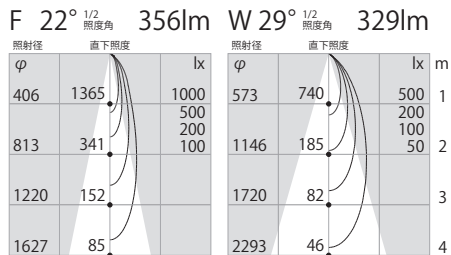

Φ28 | 350lm type

SDL83005

ベースダウンライト

15,000円

仕様

消費電力:7.1W
 器具高:93mm
 枠:アルミ
 設計寿命:40000時間
 質量:0.10kg
 電源装置:別置・別売
 開口径:φ28mm

SDL83005 1 - 2 3

1 色温度

LL :2700K
 L :3000K
 WW :3500K
 W :4000K
 N :5000K

2 本体色

W :ホワイト
 B :ブラック

3 1/2ビーム角

F 中角 :23°
 W 広角 :32° 計20種

※同開口で器具高さが低いダウンライト(SDL83001)・・・P.54

ホワイト-W

ブラック-B