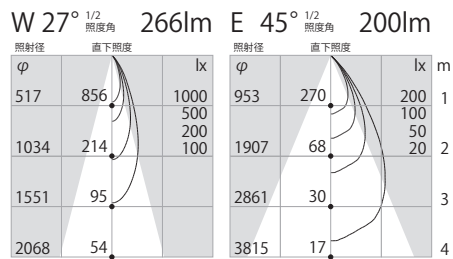

LL :2700K
 L :3000K
 WW :3500K
 W :4000K
 N :5000K

2 本体色

W :ホワイト
 B :ブラック

3 1/2ビーム角

V 超狭角 :8°
 N 狭角 :12°
 F 中角 :22°
 W 広角 :29°
 E 超広角 :51°
 計50種

※同開口で高出力の器具(SDL83006)・・・P.38

ホワイト-W

ブラック-B