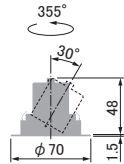

Φ60 | 250lm type

SDL83003

アジャスタブルダウンライト

16,500円

仕様

消費電力:5.5W
 器具高:48mm
 枠:アルミダイカスト
 設計寿命:40000時間
 質量:0.22kg
 電源装置:別置・別売
 開口径:φ60mm

SDL83003 1 - 2 3

1 色温度

LL :2700K
 L :3000K
 WW :3500K
 W :4000K
 N :5000K

2 本体色

W :ホワイト
 B :ブラック

3 1/2ビーム角

V 超狭角 :8°
 N 狭角 :12°
 F 中角 :22°
 W 広角 :29°
 E 超広角 :51°
 計50種

※同開口で高出力の器具(SDL83006)・・・P.38

ホワイト-W

ブラック-B