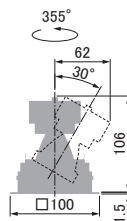

消費電力:18.3W
器具高:106mm
枠:アルミダイカスト
設計寿命:40000時間
質量:0.27kg
電源装置:別置・別売
開口寸法:□90mm

90×230 | 1200lm type

SDL82702

アジャスタブルダウンライト

36,000円

SDL82702 **1** - **2** **3**

ホワイト-W

ブラック-B

仕様

消費電力:36.6W
器具高:97mm
枠:鋼板
設計寿命:40000時間
質量:0.43kg
電源装置:別置・別売
開口寸法:90×230mm

90×330 | 1200lm type

SDL82703

アジャスタブルダウンライト

49,000円

SDL82703 **1** - **2** **3**

ホワイト-W

ブラック-B

仕様

消費電力:54.9W
器具高:97mm
枠:鋼板
設計寿命:40000時間
質量:0.62kg
電源装置:別置・別売
開口寸法:90×330mm

SDL8270* 1 - 2 3

1 色温度

LL :2700K
L :3000K
WW :3500K
W :4000K

2 本体色

W :ホワイト
B :ブラック