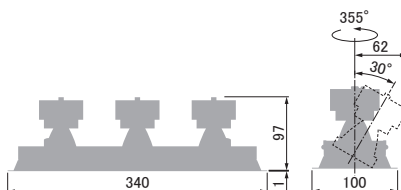

仕様

消費電力:36.6W
器具高:97mm
枠:鋼板
設計寿命:40000時間
質量:0.43kg
電源装置:別置・別売
開口寸法:90×230mm

90×330 | 1200lm type

SDL82703

アジャスタブルダウンライト

49,000円

SDL82703 **1** - **2** **3**

ホワイト-W

ブラック-B

仕様

消費電力:54.9W
器具高:97mm
枠:鋼板
設計寿命:40000時間
質量:0.62kg
電源装置:別置・別売
開口寸法:90×330mm

SDL8270* 1 - 2 3

1 色温度

LL :2700K
L :3000K
WW :3500K
W :4000K

2 本体色

W :ホワイト
B :ブラック