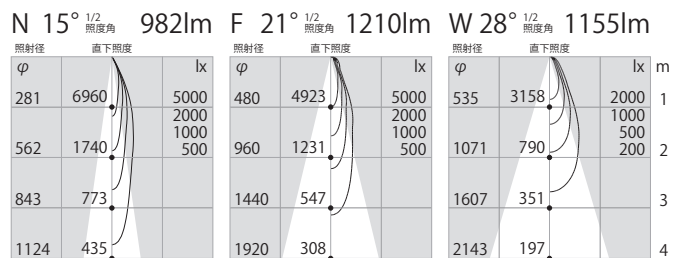

仕様

消費電力:36.6W
器具高:97mm
枠:鋼板
設計寿命:40000時間
質量:0.43kg
電源装置:別置・別売
開口寸法:90×230mm

90×330 | 1200lm type

SDL82703

アジャスタブルダウンライト

49,000円

SDL82703 **1** - **2** **3**

ホワイト-W

ブラック-B

仕様

消費電力:54.9W
器具高:97mm
枠:鋼板
設計寿命:40000時間
質量:0.62kg
電源装置:別置・別売
開口寸法:90×330mm

SDL8270* 1 - 2 3

1 色温度

LL :2700K
L :3000K
WW :3500K
W :4000K

2 本体色

W :ホワイト
B :ブラック

3 1/2ビーム角

N 狭角 :16°
F 中角 :22°
W 広角 :30°

計24種

※3000Kのデータです 2700Kは0.95倍 3500Kは1.05倍 4000Kは1.10倍
※1灯あたりのスペック

● 非調光

非調光電源装置 SZA8809 ￥7,800

● 位相調光

| 位相調光用電源装置 | | 適合調光器 | |
|-----------|--|------------|--------------|
| ￥11,000 | | SZA1801 | ￥15,000 |
| | | SZA1802 | ￥18,000 |
| | | 位相調光用神保調光器 | 別途お問い合わせください |