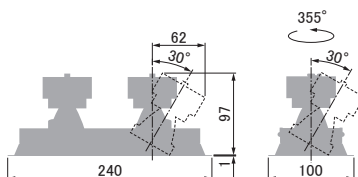

消費電力:18.3W
器具高:106mm
枠:アルミダイカスト
設計寿命:40000時間
質量:0.27kg
電源装置:別置・別売
開口寸法:□90mm

90×230 | 1200lm type

SDL82702

アジャスタブルダウンライト

36,000円

SDL82702 **1** - **2** **3**

ホワイト-W

ブラック-B

仕様

消費電力:36.6W
器具高:97mm
枠:鋼板
設計寿命:40000時間
質量:0.43kg
電源装置:別置・別売
開口寸法:90×230mm

90×330 | 1200lm type

SDL82703

アジャスタブルダウンライト

49,000円

SDL82703 **1** - **2** **3**

ホワイト-W

ブラック-B

仕様

消費電力:54.9W
器具高:97mm
枠:鋼板
設計寿命:40000時間
質量:0.62kg
電源装置:別置・別売
開口寸法:90×330mm

SDL8270* 1 - 2 3

1 色温度

LL :2700K
L :3000K
WW :3500K
W :4000K

2 本体色

W :ホワイト
B :ブラック