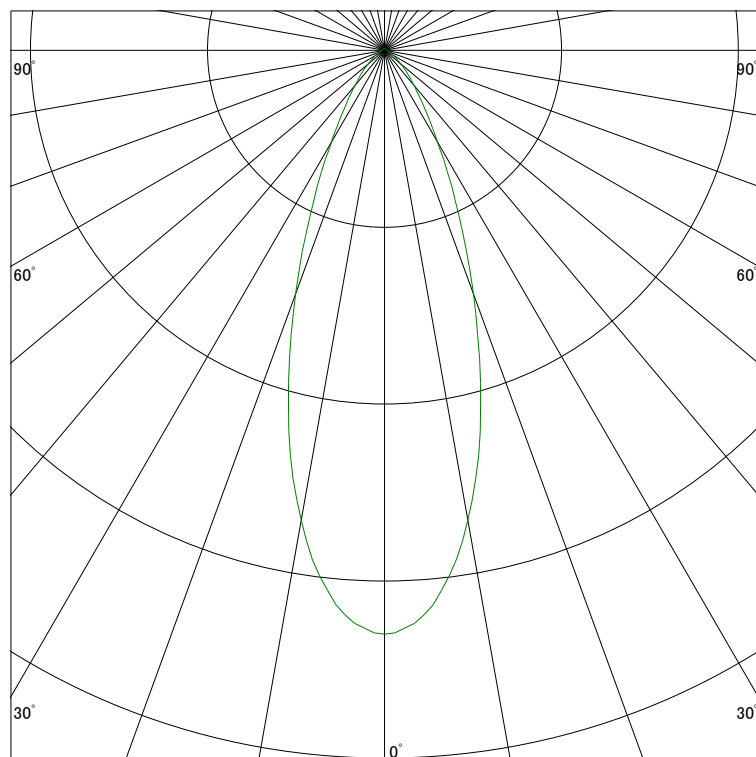

### 配光曲線

ライティング創

器具型番 SDL82012LL-W  
ランプ LED5.5W 2700K Ra90  
1/2ビーム角 37°

断面

スケーリング 500 Cd  
1000  
1500  
2000

1000ルーメン当たりの光度値

### 水平面照度

ライティング創

器具型番 SDL82012LL-W  
ランプ LED5.5W 2700K Ra90  
ランプ光束 250 Lm  
1/2照度角 33°

断面

スケーリング 500 Lx  
200  
100  
50