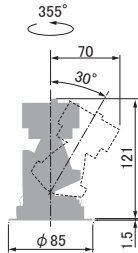

Φ75 | 700lm type

SDL82009

アジャスタブルダウンライト

24,000円

仕様

消費電力:18.3W
 器具高:121mm
 枠:アルミダイカスト
 設計寿命:40000時間
 質量:0.20kg
 電源装置:別置・別売
 開口径:φ75mm

SDL82009 1 - 2 3

1 色温度

LL :2700K
 L :3000K
 WW :3500K
 W :4000K

2 本体色

W :ホワイト
 B :ブラック

3 1/2ビーム角

N 狭角 :14°
 F 中角 :19°
 W 広角 :25°

計24種

※3000Kのデータです 2700Kは0.95倍 3500Kは1.05倍 4000Kは1.10倍

● 非調光