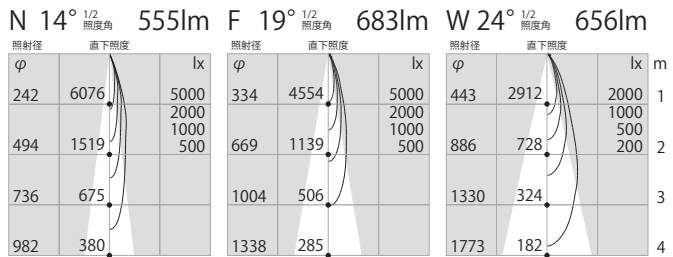

Φ75 | 700lm type

SDL82009

アジャスタブルダウンライト

24,000円

仕様

消費電力:18.3W
 器具高:121mm
 枠:アルミダイカスト
 設計寿命:40000時間
 質量:0.20kg
 電源装置:別置・別売
 開口径:φ75mm

SDL82009 1 - 2 3

1 色温度

LL :2700K
 L :3000K
 WW :3500K
 W :4000K

2 本体色

W :ホワイト
 B :ブラック

3 1/2ビーム角

N 狭角 :14°
 F 中角 :19°
 W 広角 :25°

計24種

※3000Kのデータです 2700Kは0.95倍 3500Kは1.05倍 4000Kは1.10倍

● 非調光