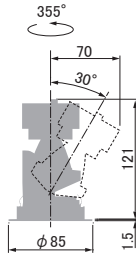

Φ75 | 700lm type

SDL82008

アジャスタブルダウンライト

24,000円

仕様

消費電力:18.3W
 器具高:121mm
 枠:アルミダイカスト
 設計寿命:40000時間
 質量:0.20kg
 電源装置:別置・別売
 開口径:φ75mm

SDL82008 1 - 2 3

1 色温度

LL :2700K
 L :3000K
 WW :3500K
 W :4000K

2 本体色

W :ホワイト
 B :ブラック

3 1/2ビーム角

N 狭角 :14°
 F 中角 :19°
 W 広角 :25°

計24種

N 14° 1/2 照度角 555lm			F 19° 1/2 照度角 683lm			W 24° 1/2 照度角 656lm		
照射径 φ	直下照度 lx		照射径 φ	直下照度 lx		照射径 φ	直下照度 lx	m
242	6076	5000	334	4554	5000	443	2912	2000
		2000			2000			1000
		1000			1000			500
		500			500			200
494	1519		669	1139		886	728	
736	675		1004	506		1330	324	
982	380		1338	285		1773	182	