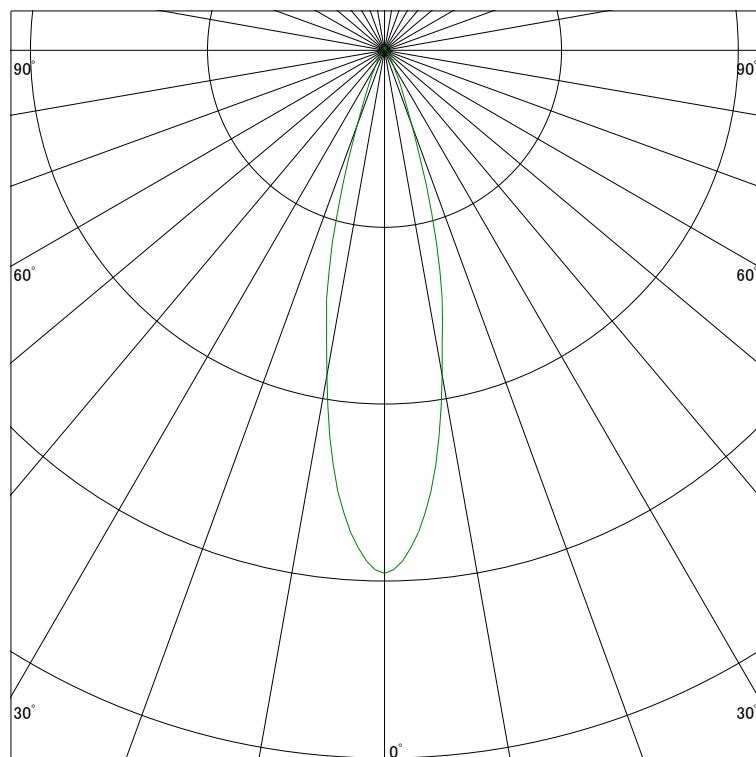

配光曲線

ライティング創

器具型番 SDL82008WW-(W・B)W
ランプ LED18.3W 3500K Ra90
1/2ビーム角 25°

断面

スケーリング 1500 Cd
3000
4500
6000

1000ルーメン当たりの光度値

水平面照度

ライティング創

器具型番 SDL82008WW-(W・B)W
ランプ LED18.3W 3500K Ra90
ランプ光束 689 Lm
1/2照度角 24°

断面

スケーリング 2000 Lx
1000
500
200