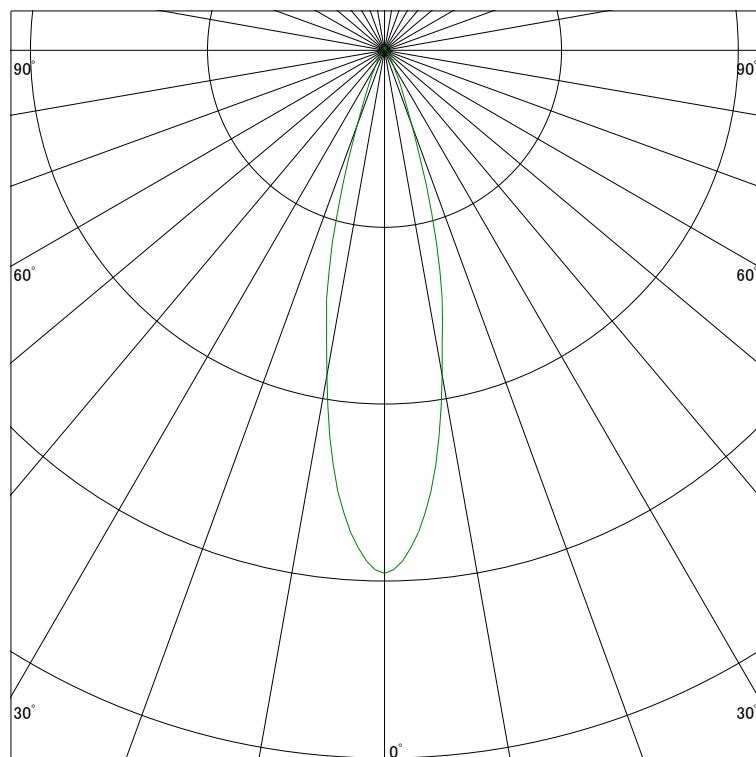

配光曲線

ライティング創

器具型番 SDL82008LL-(W・B)W
ランプ LED18.3W 2700K Ra90
1/2ビーム角 25°

断面

スケーリング 1500 Cd
3000
4500
6000

1000ルーメン当たりの光度値

水平面照度

ライティング創

器具型番 SDL82008LL-(W・B)W
ランプ LED18.3W 2700K Ra90
ランプ光束 625 Lm
1/2照度角 24°

断面

スケーリング 2000 Lx
1000
500
200