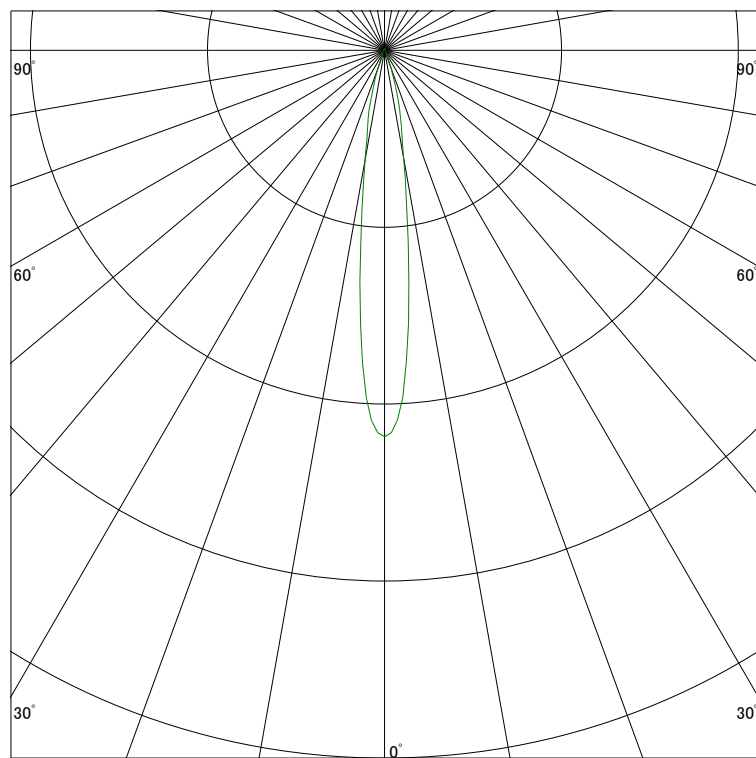

### 配光曲線

ライティング創

器具型番 SDL82008LL-(W・B)N  
ランプ LED18.3W 2700K Ra90  
1/2ビーム角 14°

断面

スケーリング 5000 Cd  
10000  
15000  
20000

1000ルーメン当たりの光度値

### 水平面照度

ライティング創

器具型番 SDL82008LL-(W・B)N  
ランプ LED18.3W 2700K Ra90  
ランプ光束 529 Lm  
1/2照度角 14°

断面

スケーリング 5000 Lx  
2000  
1000  
500