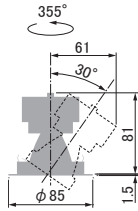

Φ75 | 1200lm type

SDL82007

アジャスタブルダウンライト

18,000円

仕様

消費電力:18.3W
 器具高:81mm
 枠:アルミダイカスト
 設計寿命:40000時間
 質量:0.20kg
 電源装置:別置・別売
 開口径:φ75mm

SDL82007 1 - 2 3

1 色温度

LL :2700K
 L :3000K
 WW :3500K
 W :4000K

2 本体色

W :ホワイト
 B :ブラック

3 1/2ビーム角

N 狭角 :16°
 F 中角 :22°
 W 広角 :30° 計24種

※同出力でベースダウンライト (SDL82003)・・・P.57

※3000Kのデータです 2700Kは0.95倍 3500Kは1.05倍 4000Kは1.1倍

● 非調光