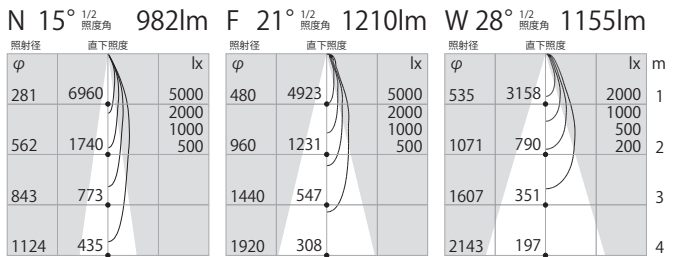

Φ75 | 1200lm type

SDL82007

アジャスタブルダウンライト

18,000円

仕様

消費電力:18.3W
 器具高:81mm
 枠:アルミダイカスト
 設計寿命:40000時間
 質量:0.20kg
 電源装置:別置・別売
 開口径:φ75mm

SDL82007 1 - 2 3

1 色温度

LL :2700K
 L :3000K
 WW :3500K
 W :4000K

2 本体色

W :ホワイト
 B :ブラック

3 1/2ビーム角

N 狭角 :16°
 F 中角 :22°
 W 広角 :30° 計24種

※同出力でベースダウンライト (SDL82003)・・・P.57

※3000Kのデータです 2700Kは0.95倍 3500Kは1.05倍 4000Kは1.1倍

● 非調光