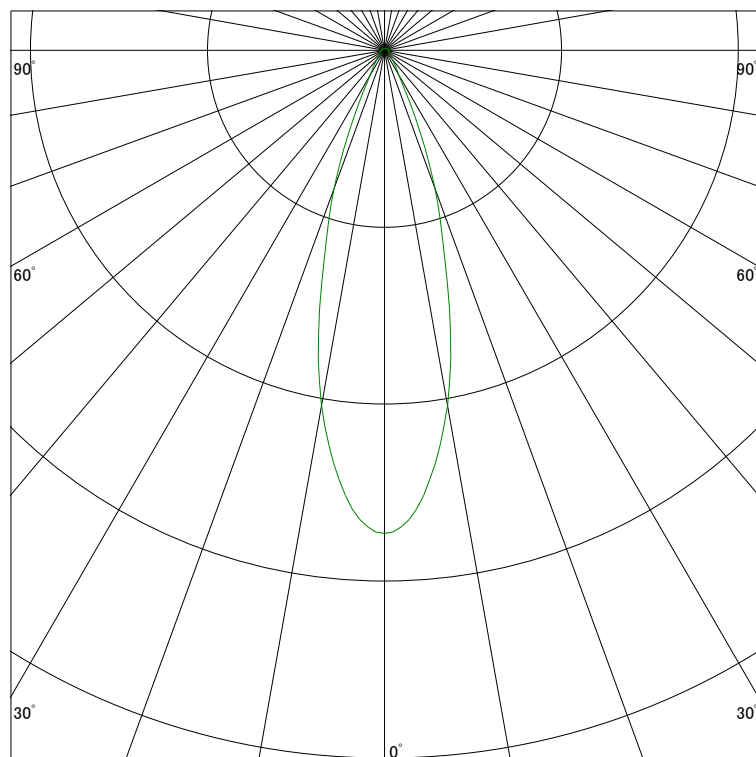

### 配光曲線

ライティング創

器具型番 SDL82007WW-(W・B)W  
ランプ LED18.3W 3500K Ra90  
1/2ビーム角 30°

断面

スケーリング 1000 Cd  
2000  
3000  
4000

1000ルーメン当たりの光度値

### 水平面照度

ライティング創

器具型番 SDL82007WW-(W・B)W  
ランプ LED18.3W 3500K Ra90  
ランプ光束 1213 Lm  
1/2照度角 28°

断面

スケーリング 5000 Lx  
2000  
1000  
500