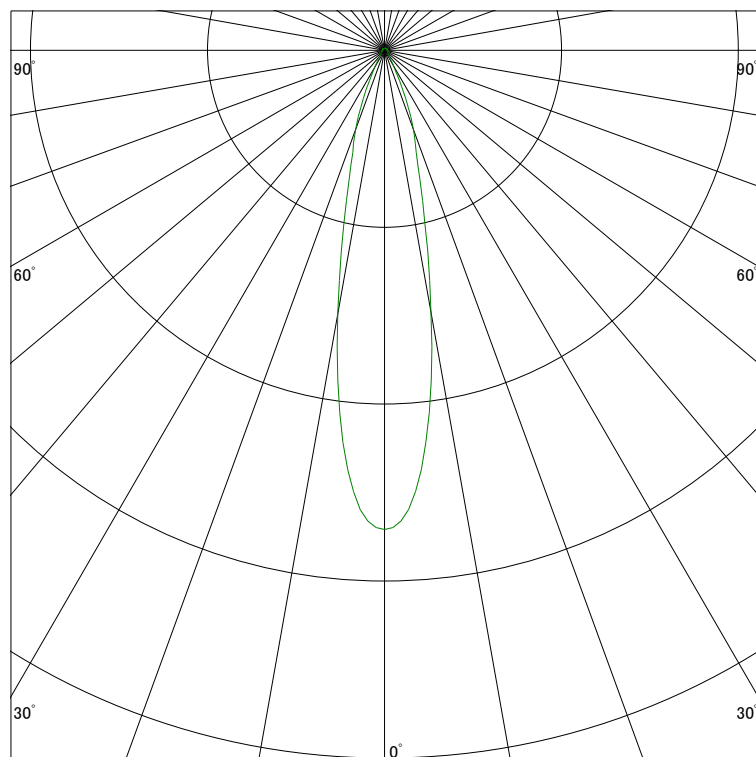

### 配光曲線

ライティング創

器具型番 SDL82007WW-(W・B)F  
ランプ LED18.3W 3500K Ra90  
1/2ビーム角 22°

断面

スケーリング 1500 Cd  
3000  
4500  
6000

1000ルーメン当たりの光度値

### 水平面照度

ライティング創

器具型番 SDL82007WW-(W・B)F  
ランプ LED18.3W 3500K Ra90  
ランプ光束 1270 Lm  
1/2照度角 21°

断面

スケーリング 5000 Lx  
2000  
1000  
500