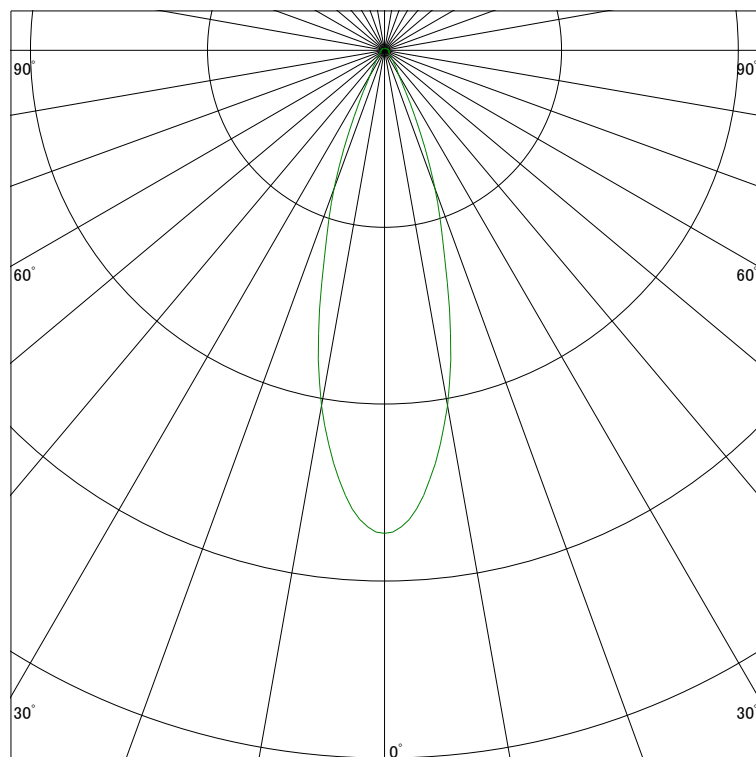

### 配光曲線

ライティング創

器具型番 SDL82007LL-(W・B)W  
ランプ LED18.3W 2700K Ra90  
1/2ビーム角 30°

断面

スケーリング 1000 Cd  
2000  
3000  
4000

1000ルーメン当たりの光度値

### 水平面照度

ライティング創

器具型番 SDL82007LL-(W・B)W  
ランプ LED18.3W 2700K Ra90  
ランプ光束 1100 Lm  
1/2照度角 28°

断面

スケーリング 2000 Lx  
1000  
500  
200