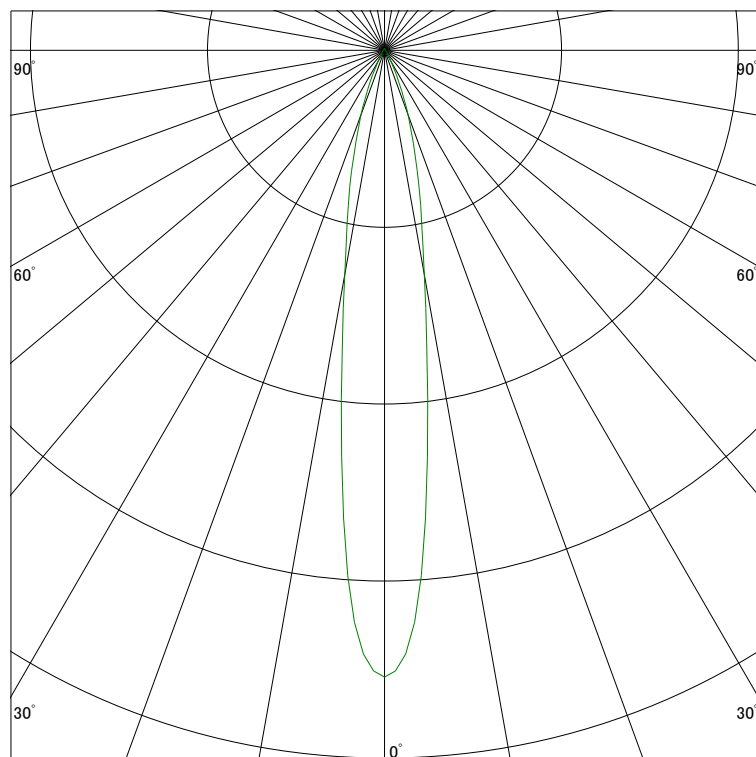

### 配光曲線

ライティング創

器具型番 SDL82007LL-(W・B)N  
ランプ LED18.3W 2700K Ra90  
1/2ビーム角 16°

断面

スケーリング 2000 Cd  
4000  
6000  
8000

1000ルーメン当たりの光度値

### 水平面照度

ライティング創

器具型番 SDL82007LL-(W・B)N  
ランプ LED18.3W 2700K Ra90  
ランプ光束 935 Lm  
1/2照度角 15°

断面

スケーリング 5000 Lx  
2000  
1000  
500