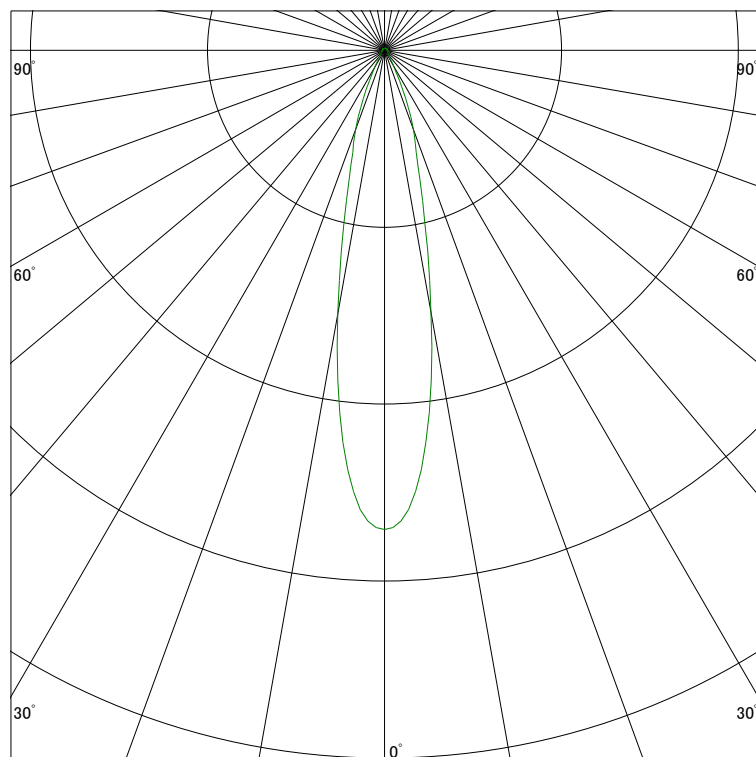

### 配光曲線

ライティング創

器具型番 SDL82007LL-(W・B)F  
ランプ LED18.3W 2700K Ra90  
1/2ビーム角 22°

断面

スケーリング 1500 Cd  
3000  
4500  
6000

1000ルーメン当たりの光度値

### 水平面照度

ライティング創

器具型番 SDL82007LL-(W・B)F  
ランプ LED18.3W 2700K Ra90  
ランプ光束 1152 Lm  
1/2照度角 21°

断面

スケーリング 5000 Lx  
2000  
1000  
500