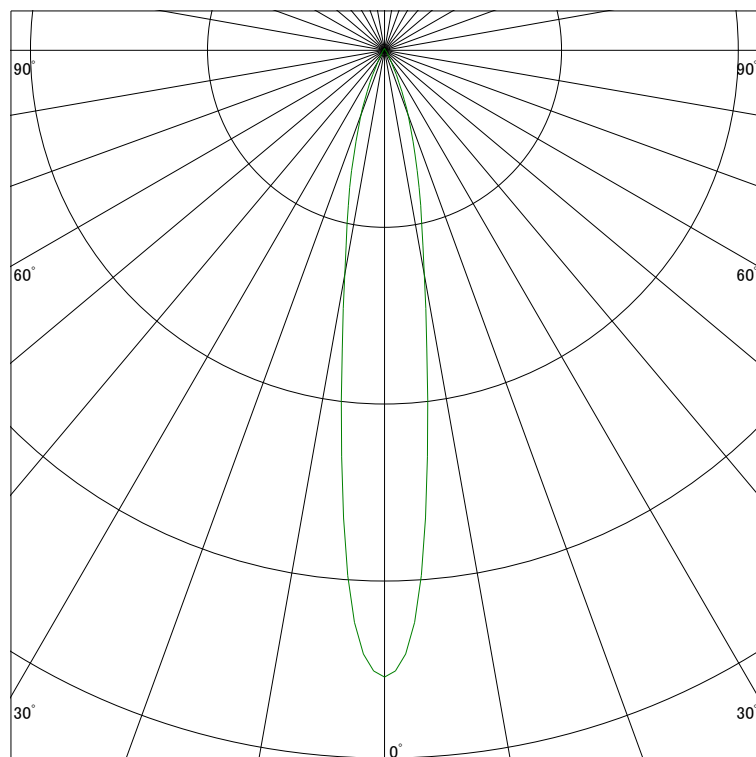

### 配光曲線

ライティング創

器具型番 SDL82007L-(W・B)N  
ランプ LED18.3W 3000K Ra90  
1/2ビーム角 16°

断面

スケーリング 2000 Cd  
4000  
6000  
8000

1000ルーメン当たりの光度値

### 水平面照度

ライティング創

器具型番 SDL82007L-(W・B)N  
ランプ LED18.3W 3000K Ra90  
ランプ光束 982 Lm  
1/2照度角 15°

断面

スケーリング 5000 Lx  
2000  
1000  
500