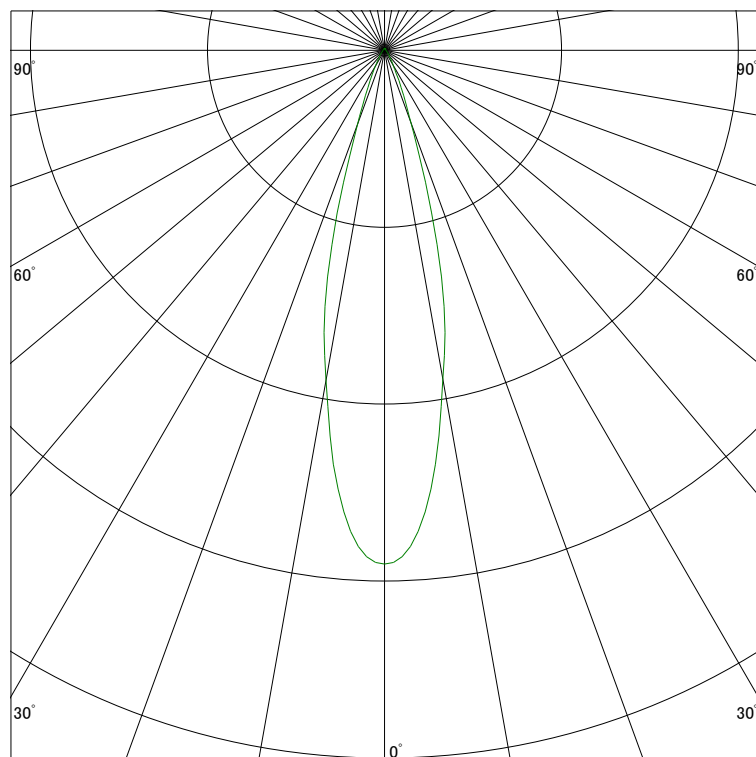

### 配光曲線

ライティング創

器具型番 SDL82006LL-(W・B)W  
ランプ LED18.3W 2700K Ra90  
1/2ビーム角 26°

断面

スケーリング 1500 Cd  
3000  
4500  
6000

1000ルーメン当たりの光度値

### 水平面照度

ライティング創

器具型番 SDL82006LL-(W・B)W  
ランプ LED18.3W 2700K Ra90  
ランプ光束 568 Lm  
1/2照度角 25°

断面

スケーリング 2000 Lx  
1000  
500  
200