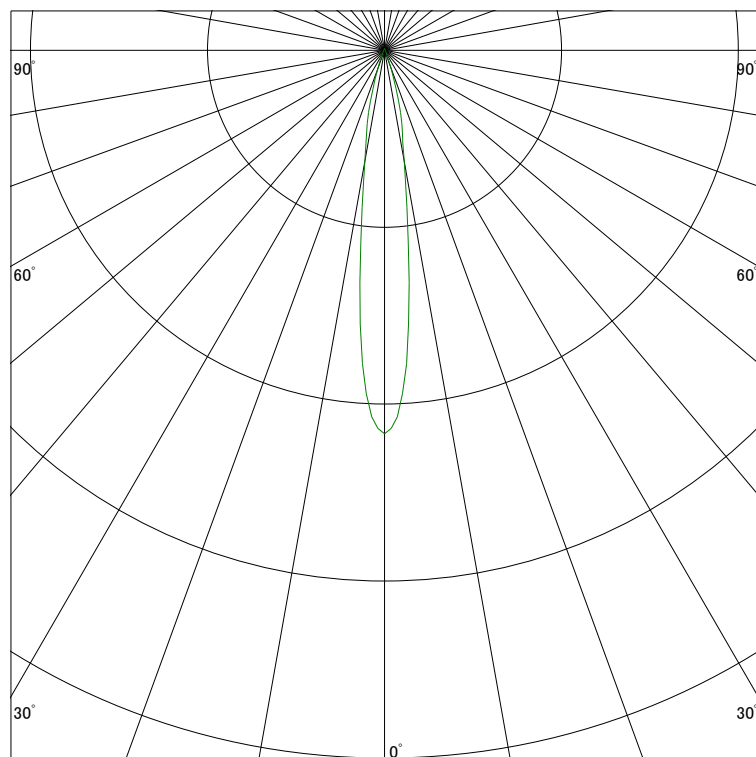

### 配光曲線

ライティング創

器具型番 SDL82006LL-(W・B)N  
ランプ LED18.3W 2700K Ra90  
1/2ビーム角 14°

断面

スケーリング 5000 Cd  
10000  
15000  
20000

1000ルーメン当たりの光度値

### 水平面照度

ライティング創

器具型番 SDL82006LL-(W・B)N  
ランプ LED18.3W 2700K Ra90  
ランプ光束 447 Lm  
1/2照度角 14°

断面

スケーリング 5000 Lx  
2000  
1000  
500