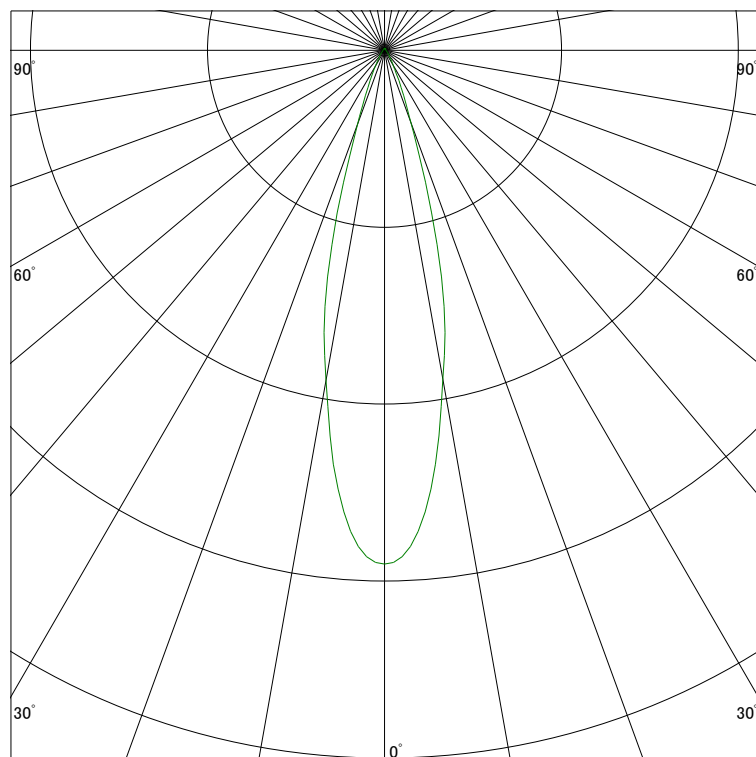

配光曲線

ライティング創

器具型番 SDL82006L-(W・B)W
ランプ LED18.3W 3000K Ra90
1/2ビーム角 26°

断面

スケーリング 1500 Cd
3000
4500
6000

1000ルーメン当たりの光度値

水平面照度

ライティング創

器具型番 SDL82006L-(W・B)W
ランプ LED18.3W 3000K Ra90
ランプ光束 596 Lm
1/2照度角 25°

断面

スケーリング 2000 Lx
1000
500
200