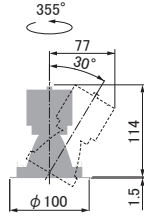

Φ90 | 1550lm type

SDL82005

アジャスタブルダウンライト

23,000円

仕様

消費電力:26.0W
 器具高:114mm
 枠:アルミダイカスト
 設計寿命:40000時間
 質量:0.23kg
 電源装置:別置・別売
 開口径:φ90mm

SDL82005 1 - 2 3

1 色温度

LL :2700K
 L :3000K
 WW :3500K
 W :4000K

2 本体色

W :ホワイト
 B :ブラック

3 1/2ビーム角

N 狭角 :17°
 F 中角 :23°
 W 広角 :36° 計24種

※同出力でベースダウンライト (SDL82004)・・・P.58

N 17° 1/2 照度角 1574lm F 23° 1/2 照度角 1542lm W 33° 1/2 照度角 1814lm