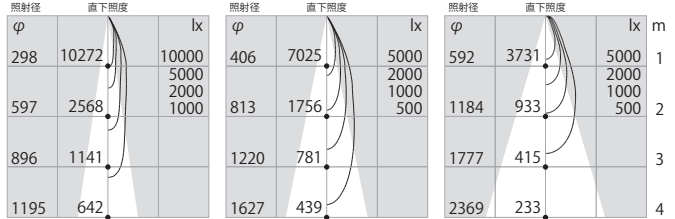

Φ90 | 1550lm type

SDL82005

アジャスタブルダウンライト

23,000円

仕様

消費電力:26.0W
 器具高:114mm
 枠:アルミダイカスト
 設計寿命:40000時間
 質量:0.23kg
 電源装置:別置・別売
 開口径:φ90mm

SDL82005 1 - 2 3

1 色温度

LL :2700K
 L :3000K
 WW :3500K
 W :4000K

2 本体色

W :ホワイト
 B :ブラック

3 1/2ビーム角

N 狭角 :17°
 F 中角 :23°
 W 広角 :36° 計24種

※同出力でベースダウンライト (SDL82004)・・・P.58

N 17° 1/2 照度角 1574lm F 23° 1/2 照度角 1542lm W 33° 1/2 照度角 1814lm

※3000Kのデータです 2700Kは0.96倍 3500Kは1.02倍 4000Kは1.04倍

● 非調光

非調光電源装置 SZA8805 ￥8,800

● 位相調光

位相調光用電源装置	適合調光器	価格	接続可能数
￥11,000	SZA1801	￥15,000	ダウンライト6灯接続可能
	SZA1802	￥18,000	ダウンライト10灯接続可能
	位相調光用神保調光器	別途お問い合わせください	ダウンライト8灯接続可能