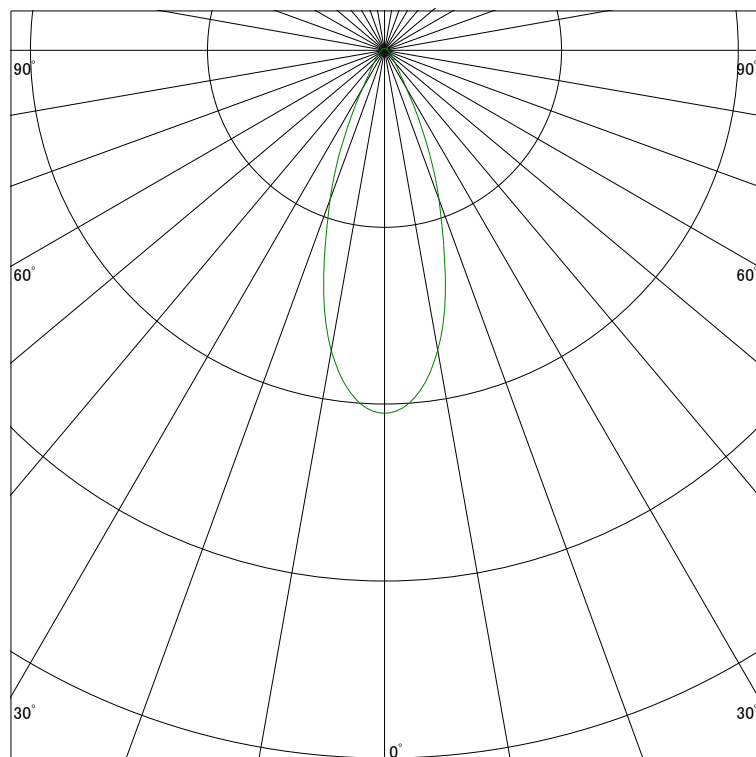

### 配光曲線

ライティング創

器具型番 SDL82005LL-(W・B)W  
ランプ LED26.0W 2700K Ra90  
1/2ビーム角 36°

断面

スケーリング 1000 Cd  
2000  
3000  
4000

1000ルーメン当たりの光度値

### 水平面照度

ライティング創

器具型番 SDL82005LL-(W・B)W  
ランプ LED26.0W 2700K Ra90  
ランプ光束 1744 Lm  
1/2照度角 33°

断面

スケーリング 5000 Lx  
2000  
1000  
500